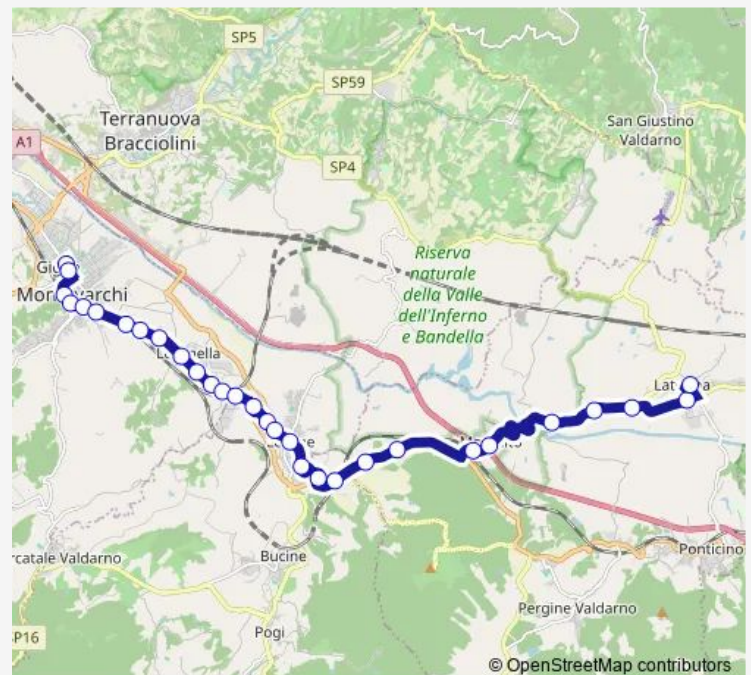

Tuesday 06:45-14:52

Wednesday 06:45-14:52

Thursday 06:45-14:52

Friday 06:45-14:52

Saturday 06:45-14:52

Sunday —

Route info

Direction: Laterina (Paese)

Stops: 15

Trip Duration: 0 hour 18 min

MIV11 — Laterina-Montalto-Levane-Montevarchi

BusMaps

Direction

Laterina (Paese) — (Tmp) Vecchia Autostazione Montevarchi

28 stops

[Open route schedule](#)

Laterina (Paese)

Laterina Via Fermi (Supermercato)

Laterina Bar

Podere Campavena

La Concezione

Bv. Cava Ponte Del Romito

Montalto Farmacia

Montalto Di Fr. Stazione

Tuesday 06:55-17:40

Wednesday 06:55-17:40

Thursday 06:55-17:40

Friday 06:55-17:40

Saturday 06:55-11:45

Sunday —

Route info

Direction: (Tmp) Vecchia Autostazione Montevarchi