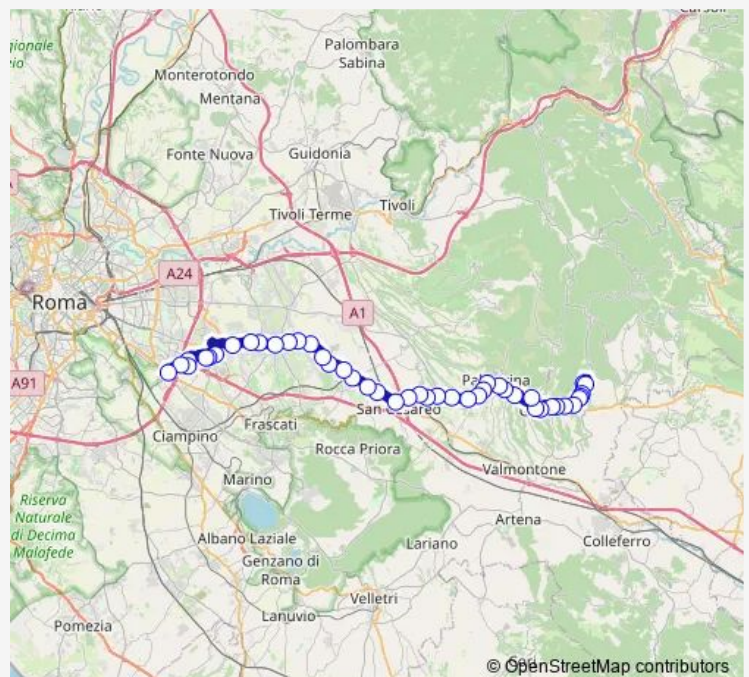

Tuesday 12:20

Wednesday 12:20

Thursday 12:20

Friday 12:20

Saturday —

Sunday —

**Route info**

Direction: Genazzano | Castello Colonna # f14290

Stops: 45

Trip Duration: 1 hour 29 min

Genazzano - Roma Anagnina # Gz018a

Zagarolo | Via Prenest. Nuova Via Stazione # f6034

SAN Cesareo | Via Prenestina Nuova # f6035

SAN Cesareo | Via Enopolio # f6036

SAN Cesareo | Via Casilina Via Corridoni # f6037