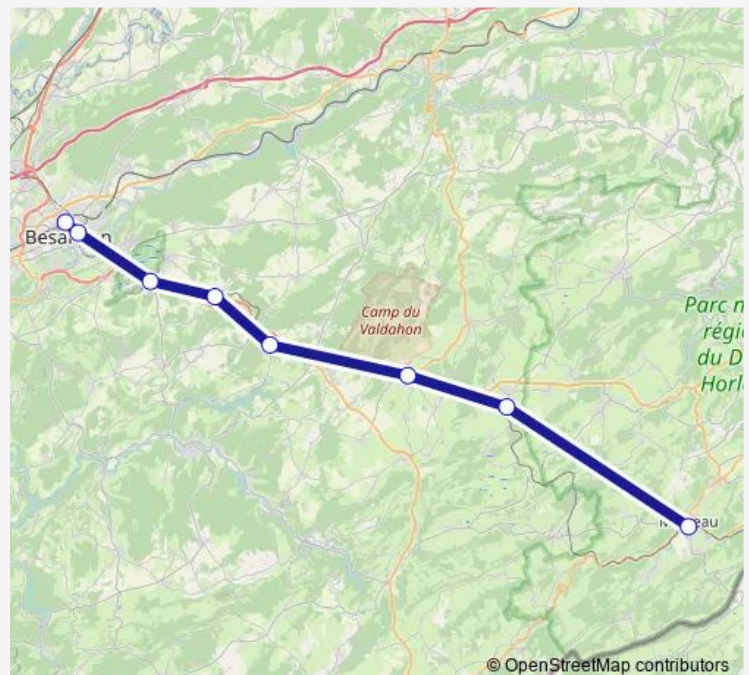

Gare de L'Hôpital-du-Grosbois

Gare de Mamirolle

Gare de Saône

Gare de Morre

Gare de Besançon Mouillère

Gare de Besançon Viotte

Route schedule

Gare de Morteau — Gare de Besançon Viotte

Monday 04:50-18:17

Tuesday 04:50-18:17

Wednesday 04:50-18:17

Thursday 04:50-18:17

Friday 04:50-18:17

Saturday —

Sunday —

Route info

Direction: Gare de Morteau

Stops: 9

Trip Duration: 1 hour 28 min

■ Besançon-Morteau-Le Locle (cars)

BusMaps

Direction

Gare de Besançon Viotte — Gare de Morteau

8 stops

Saturday —

Sunday 19:37-23:06

Route info

Direction: Gare de Besançon Viotte

Stops: 8

Trip Duration: 1 hour 40 min

Direction

Gare de Le Locle — Gare de Morteau