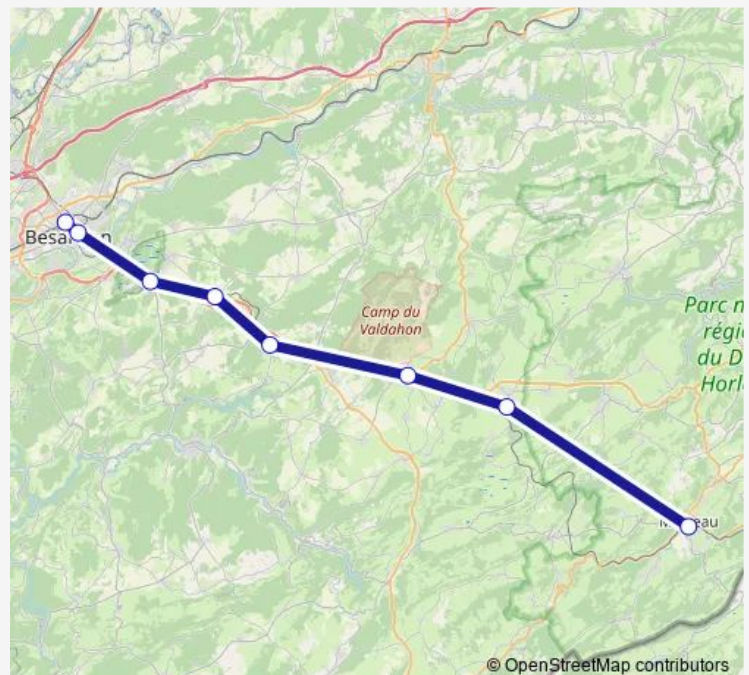

Gare de L'Hôpital-du-Grosbois

Gare de Mamirolle

Gare de Saône

Gare de Morre

Gare de Besançon Mouillère

Gare de Besançon Viotte

**Route schedule**

Gare de Morteau — Gare de Besançon Viotte

Monday 04:50-18:17

Tuesday 04:50-18:17

Wednesday 04:50-18:17

Thursday 04:50-18:17

Friday 04:50-18:17

Saturday —

Sunday —

**Route info**

Direction: Gare de Morteau

Stops: 9

Trip Duration: 1 hour 28 min

■ Besançon-Morteau-Le Locle (cars)

## Direction

Gare de Besançon Viotte — Gare de Morteau

8 stops

[Open route schedule](#)

Gare de Besançon Viotte

Gare de Besançon Mouillère

Gare de Saône

Gare de Mamirolle