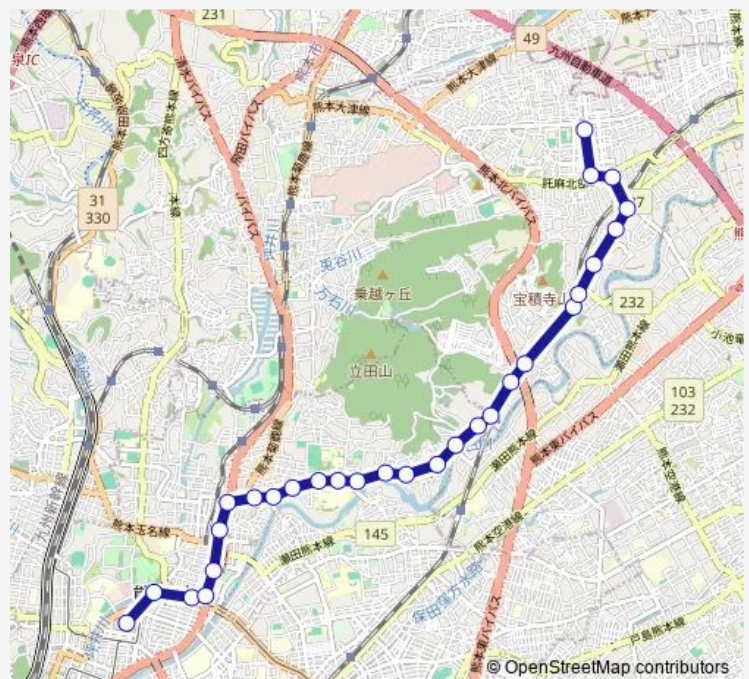

### Route schedule

桜町バスターミナル — 楠団地 ( 二里木経由 )

Monday 07:35-16:07

Tuesday 07:35-16:07

Wednesday 07:35-16:07

Thursday 07:35-16:07

Friday 07:35-16:07

Saturday 21:34-22:34

### Route info

Direction: 桜町バスターミナル

Stops: 29

Trip Duration: 0 hour 35 min

■ E2-1 : 桜町バスターミナル→子飼 ~ 二里木→楠団地

三の宮

上立田

立田幼稚園前