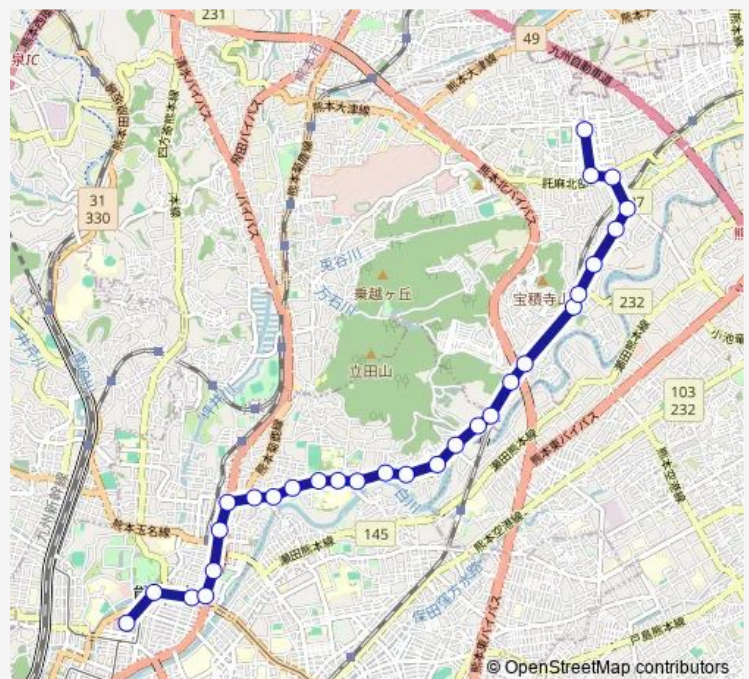

### Route schedule

桜町バスターミナル — 楠団地 ( 二里木経由 )

Monday 07:35-16:07

Tuesday 07:35-16:07

Wednesday 07:35-16:07

Thursday 07:35-16:07

Friday 07:35-16:07

Saturday 21:34-22:34

### Route info

Direction: 桜町バスターミナル

Stops: 29

Trip Duration: 0 hour 39 min

■ E2-1 : 桜町バスターミナル→子飼 ~ 二里木→楠団地

三の宮

上立田

立田幼稚園前