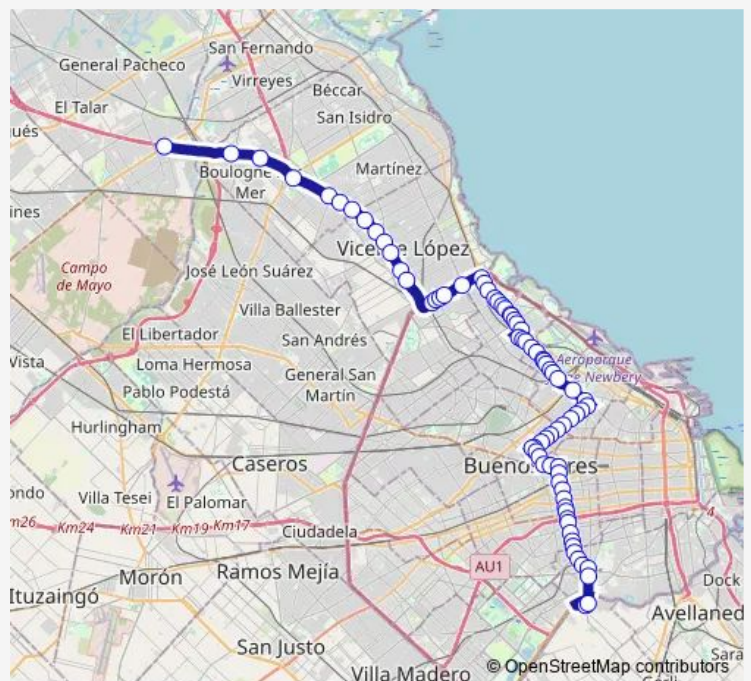

Colectora Oeste Acceso Norte

CURUPAYTI 75

Panamericana 149

Panamericana 130

Avenida Esteban Echeverría 110

Avenida Esteban Echeverría Y Panamericana

Mariano Pelliza 4050

Panamericana 446

8618 DEL Libertador Av.

8370 DEL Libertador Av.

8008 DEL Libertador Av.

Route schedule

Colectora Oeste Ramal Pilar 25860 — Quindimil y Carabobo

Monday 04:00-23:40

Tuesday 04:00-23:40

Wednesday 04:00-23:40

Thursday 04:00-23:40

Friday 04:00-23:40

Saturday 04:00-23:40

Sunday 04:00-23:40

Route info

Direction: Colectora Oeste Ramal Pilar 25860

Stops: 77

Trip Duration: 1 hour 36 min

15D — Jnamba015

7564 DEL Libertador Av.

7386 DEL Libertador Av.

7116 DEL Libertador Av.

6952 DEL Libertador Av.

6690 DEL Libertador Av.

6628 DEL Libertador Av.

6416 DEL Libertador Av.