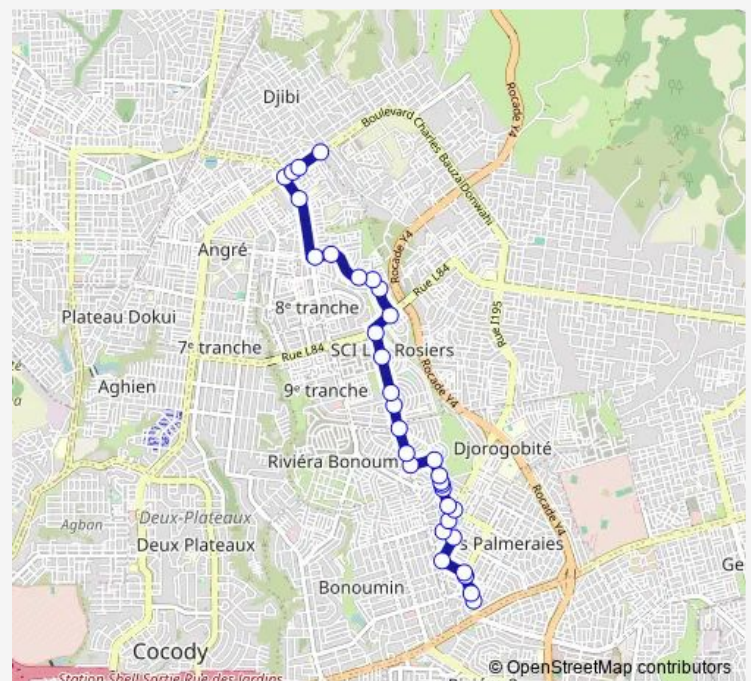

CIE 8e Tranche Djibi

Sgbci

Cnps

Route schedule

Angré Château Fin Goudron — Station

Monday	06:00
Tuesday	06:00
Wednesday	06:00
Thursday	06:00
Friday	06:00
Saturday	06:00
Sunday	06:00

Route info

Direction: Angré Château Fin Goudron

Stops: 44

Trip Duration: 0 hour 34 min

woro woro : Angré Château ↔ St Marc- Palmeraie

BusMaps

Cash Center 8ème Tranche

Immeuble Cgk

Groupe Scolaire St Marc

Carrefour Belle Côte

Petro Ivoire

Rond-Point de la Palmeraie

Station

Direction

Station — Angré Château Fin Goudron

33 stops

[Open route schedule](#)

Station

Sunday 06:00

Route info

Direction: Station

Stops: 33

Trip Duration: 2 hour 0 min

Soleil 2

Pharmacie les Arcades/Terminus 205

Cité Arc-en-ciel