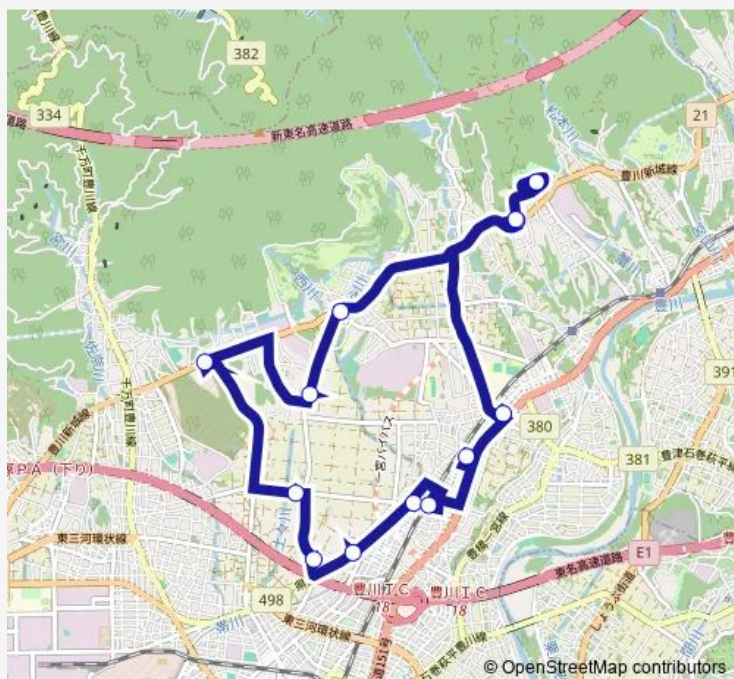

小久保接骨院前

一宮支所

ウォーキングセンター

いかまい館

Route schedule

いかまい館 — いかまい館

Monday —

Tuesday 08:54-16:27

Wednesday 08:54-16:27

Thursday 08:54-16:27

Friday 08:54-16:27

Saturday 08:54-16:27

Sunday —

Route info

Direction: いかまい館

Stops: 14

Trip Duration: 0 hour 36 min

■ 本宮線のんほい号 (一宮地区地域路線) : 西回り

Bus time schedules and route maps are available in an offline PDF at busmaps.com. Use the busmaps.com website to see live bus times, train schedule or subway schedule, and step-by-step directions for all public transit in Toyokawa