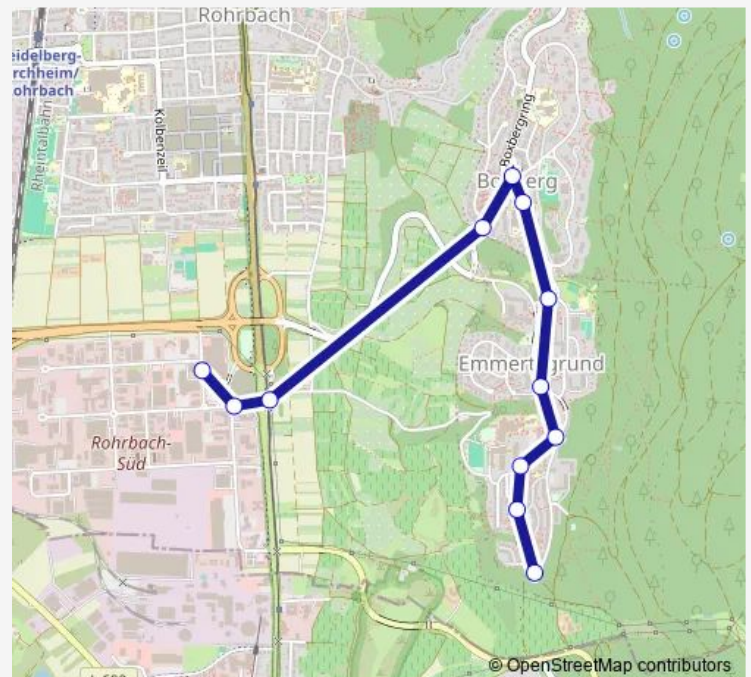

Emmertsgrund, Mombertplatz

Emmertsgrund, Otto-Hahn-Straße

Emmertsgrund, Forum

Emmertsgrund, Jellinekstrasse

Emmertsgrund, Endstelle

Route schedule

Rohrbach, Hertzstraße — Emmertsgrund, Endstelle

Monday 04:41-21:56

Tuesday 04:41-21:56

Wednesday 04:41-21:56

Thursday 04:41-21:56

Friday 04:41-21:56

Saturday 08:31-21:56

Sunday 06:31-22:06

Route info

Direction: Rohrbach, Hertzstraße

Stops: 17

Trip Duration: 0 hour 20 min

Direction

Emmertsgrund, Endstelle — Rohrbach, Hertzstraße

12 stops

[Open route schedule](#)

Emmertsgrund, Endstelle

Emmertsgrund, Jaspersstraße

Rohrbach, Im Breitspiel

Rohrbach, Hertzstraße

Route schedule

Emmertsgrund, Endstelle — Rohrbach, Hertzstraße

Monday 04:57-22:16

Tuesday 04:57-22:16

Wednesday 04:57-22:16

Thursday 04:57-22:16