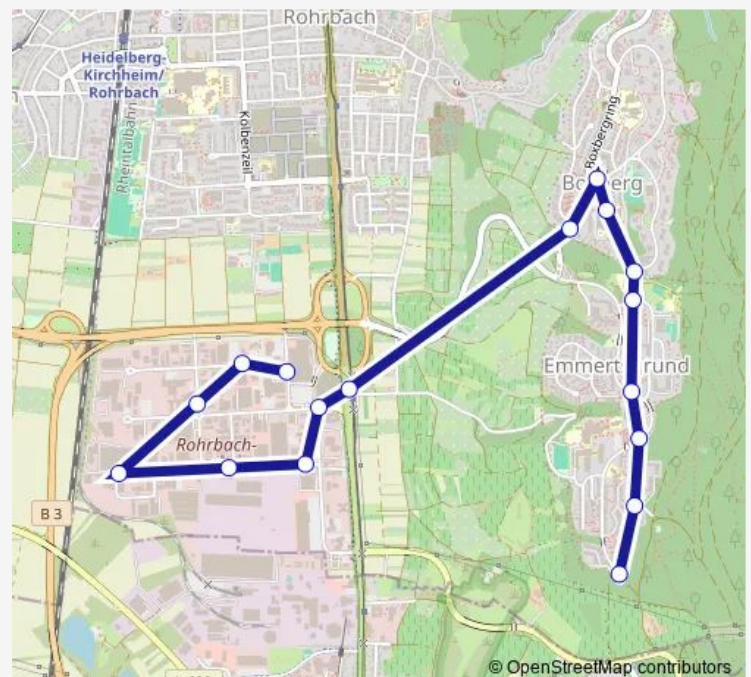

Emmertsgrund, Mombertplatz

Emmertsgrund, Otto-Hahn-Straße

Emmertsgrund, Forum

Emmertsgrund, Jellinekstrasse

Emmertsgrund, Endstelle

Route schedule

Rohrbach, Hertzstraße — Emmertsgrund, Endstelle

Monday 04:41-21:56

Tuesday 04:41-21:56

Wednesday 04:41-21:56

Thursday 04:41-21:56

Friday 04:41-21:56

Saturday 08:31-21:56

Sunday 06:31-22:06

Route info

Direction: Rohrbach, Hertzstraße

Stops: 17

Trip Duration: 0 hour 20 min

Direction

Emmertsgrund, Endstelle — Rohrbach, Hertzstraße

12 stops

[Open route schedule](#)

Emmertsgrund, Endstelle

Emmertsgrund, Jaspersstraße

Rohrbach, Im Breitspiel

Rohrbach, Hertzstraße

Route schedule

Emmertsgrund, Endstelle — Rohrbach, Hertzstraße

Monday 04:57-22:16

Tuesday 04:57-22:16

Wednesday 04:57-22:16

Thursday 04:57-22:16