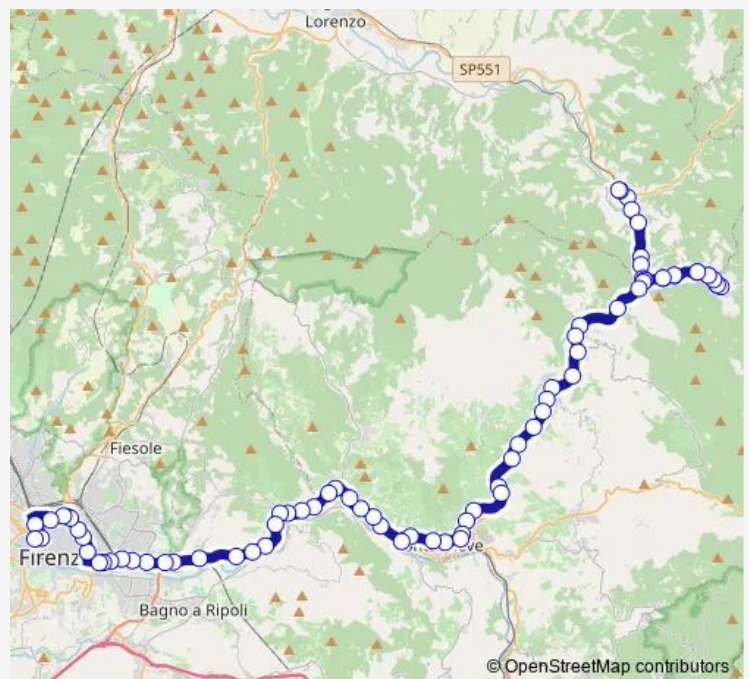

# Bus 322 A Passo Del Muraglione - San Godenzo - Rufina - Pontassieve - Firenze E

[Go to website](#)**Direction**

Via Piagentina — Stazione Campo Di Marte \*

4 stops

[Open route schedule](#)

Via Piagentina

Beato Angelico Civ.28

Gramsci\_V \*

Stazione Campo Di Marte \*

**Route schedule**

Via Piagentina — Stazione Campo Di Marte \*

Monday	17:00
Tuesday	17:00
Wednesday	17:00
Thursday	17:00
Friday	17:00
Saturday	—
Sunday	—

**Route info**

Direction: Via Piagentina

Stops: 4

Trip Duration: 0 hour 5 min