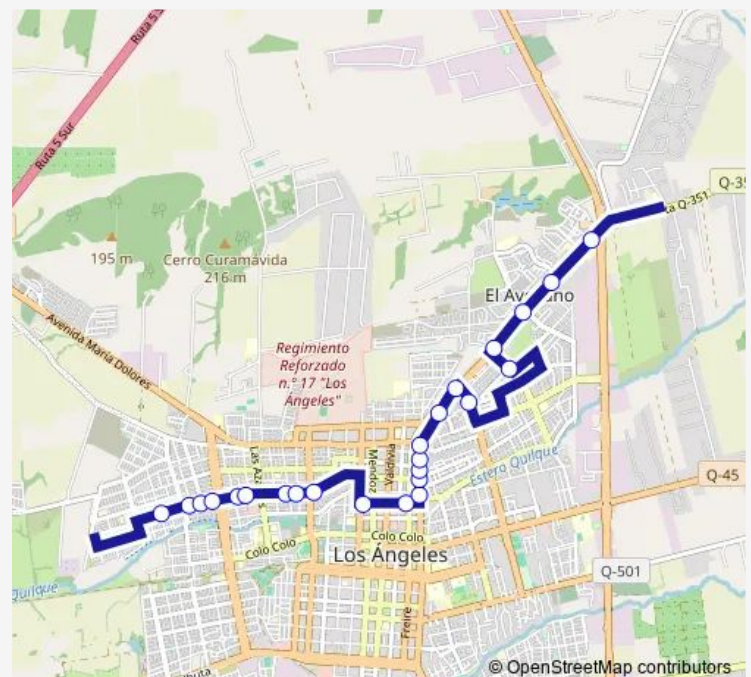

### Direction

Galvarino / Poniente — Sor Vicenta / Las Industrias

24 stops

[Open route schedule](#)

Galvarino / Poniente

Galvarino / Lago Villarrica

Galvarino / Laguna del Laja

Galvarino / Padre Hurtado

Sor Vicenta / Terminal de buses Los Angeles

### Route schedule

Galvarino / Poniente — Sor Vicenta / Las Industrias

Monday 07:48-19:48

Tuesday 07:48-19:48

Wednesday 07:48-19:48

Thursday 07:48-19:48

Friday 07:48-19:48

Saturday 07:48-19:48

### Route info

Direction: Galvarino / Poniente

Stops: 24

Trip Duration: 0 hour 24 min

C21\_R — La Union

Sor Vicenta / Nieves Vasquez

Sor Vicenta / Supermercado

Sor Vicenta / Las Industrias