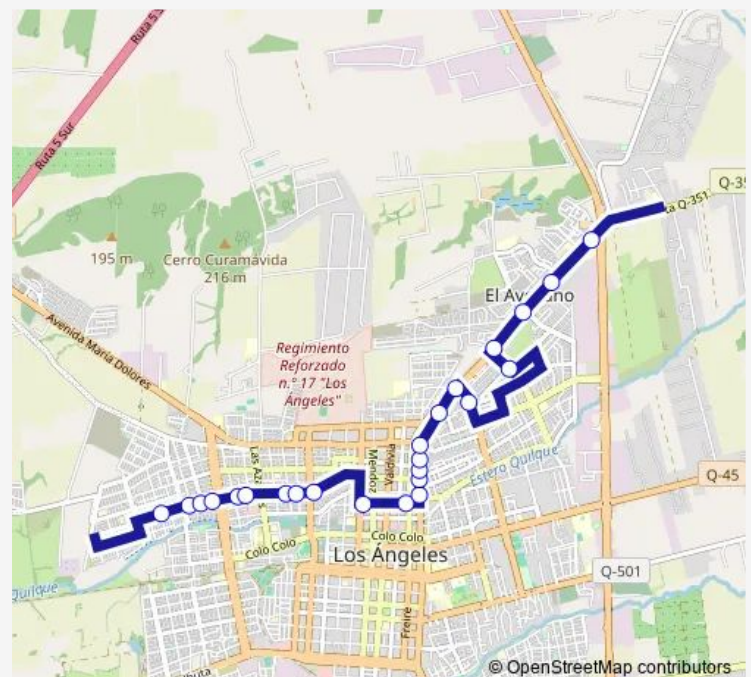

Direction

Galvarino / Poniente — Sor Vicenta / Las Industrias

24 stops

[Open route schedule](#)

Galvarino / Poniente

Galvarino / Lago Villarrica

Galvarino / Laguna del Laja

Galvarino / Padre Hurtado

Galvarino / Isla Picton

Galvarino / Santiago

Galvarino / San Luis

Galvarino / Ruiz Aldea

Galvarino / Bombero Estoeber

Tucapel / Arcilla

Tucapel / Almagro

Villagran / Lientur

Sor Vicenta / Terminal de buses Los Angeles

Route schedule

Galvarino / Poniente — Sor Vicenta / Las Industrias

Monday 07:48-19:48

Tuesday 07:48-19:48

Wednesday 07:48-19:48

Thursday 07:48-19:48

Friday 07:48-19:48

Saturday 07:48-19:48

Sunday 07:48-19:48

Route info

Direction: Galvarino / Poniente

Stops: 24

Trip Duration: 0 hour 24 min

C21_R — La Union

Sor Vicenta / Nieves Vasquez