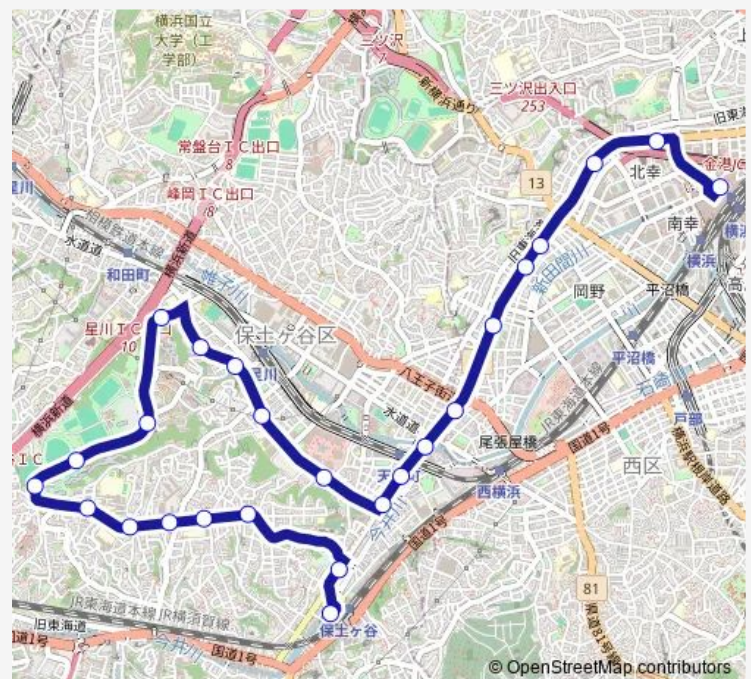

星川駅入口

星川小学校前

星川3丁目自治会館前

明神台

保土ヶ谷野球場前

花見台

桜丘高校前

岩崎中学校前

桜ヶ丘二丁目

Route schedule

横浜駅西口 — 保土ヶ谷駅西口

Monday 05:52-22:17

Tuesday 05:52-22:17

Wednesday 05:52-22:17

Thursday 05:52-22:17

Friday 05:52-22:17

Saturday 06:12-22:30

Sunday 06:12-21:45

Route info

Direction: 横浜駅西口

Stops: 25

Trip Duration: 0 hour 35 min

025系統

BusMaps

桜台小学校前

桜ヶ丘

帷子町会館前

保土ヶ谷駅西口

Direction

大門通 — 保土ヶ谷駅西口

16 stops

[Open route schedule](#)