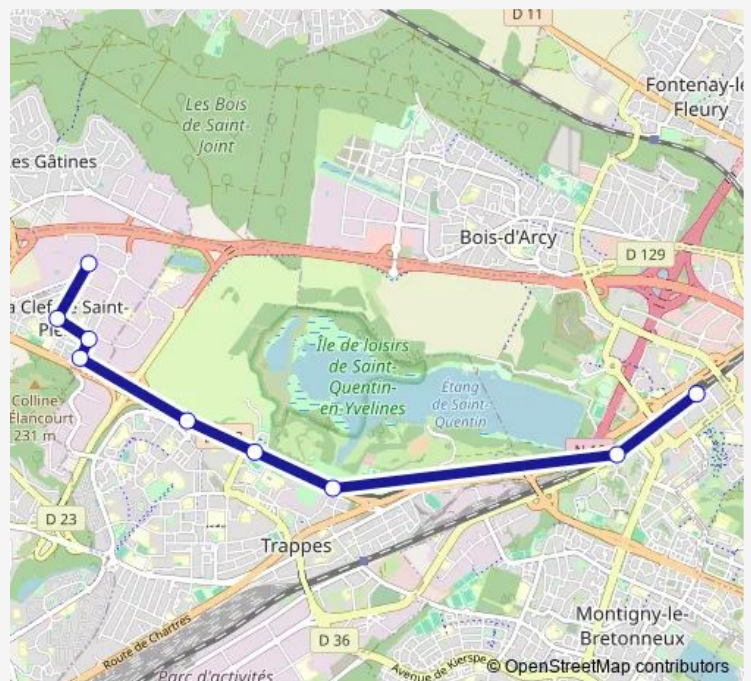

### Route schedule

De Lattre de Tassigny — Saint-Quentin - Gare Routière des Prés - dépose

Monday	05:37-13:18
Tuesday	05:37-13:18
Wednesday	05:37-13:18
Thursday	05:37-13:18
Friday	05:37-13:18
Saturday	06:20-20:51
Sunday	—

### Route info

Direction: De Lattre de Tassigny

Stops: 9

Trip Duration: 0 hour 16 min