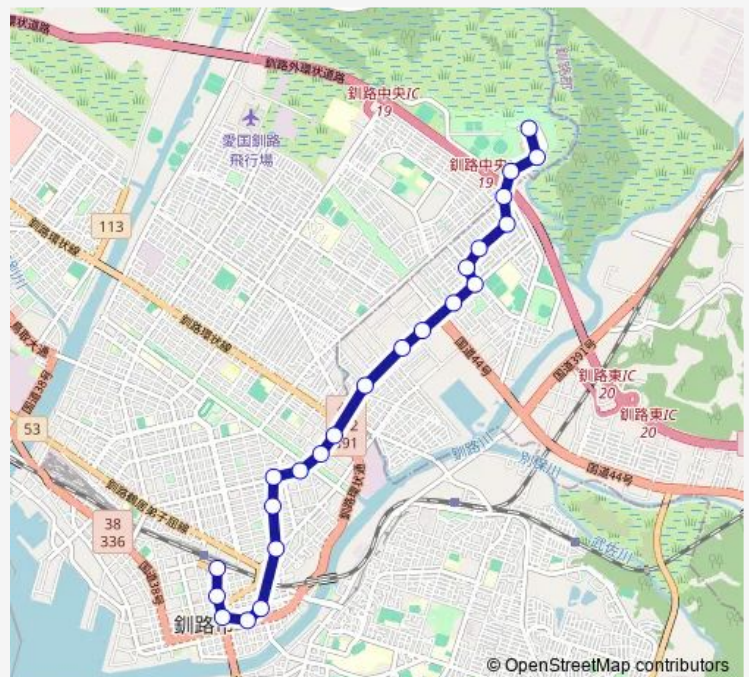

Bus 豊美線

[Go to website](#)

Direction

釧路駅前 — 湿原の風アリーナ

23 stops

[Open route schedule](#)

- 釧路駅前
- 北陸銀行
- 十字街7丁目
- 栄町6丁目
- 旭町
- 身障者福祉センター
- 松浦町通
- 双葉町
- 古川橋詰
- 入江町5番地
- 入江町14番地
- 桂3丁目
- イオン釧路店
- 桂木4丁目
- 睦団地前
- 富原小学校
- 北都1丁目
- 北都2丁目
- 豊美1丁目
- 豊美2丁目
- 市民球場

Route schedule

釧路駅前 — 湿原の風アリーナ

Monday	09:00-15:40
Tuesday	09:00-15:40
Wednesday	09:00-15:40
Thursday	09:00-15:40
Friday	09:00-15:40
Saturday	09:10-17:10
Sunday	09:10-17:10

Route info

Direction: 釧路駅前

Stops: 23

Trip Duration: 0 hour 30 min

■ 豊美線

BusMaps

陸上競技場

湿原の風アリーナ

Direction

湿原の風アリーナ — 釧路駅前

24 stops

Saturday 08:30-16:30

Sunday 08:30-16:30

Route info

Direction: 湿原の風アリーナ

Stops: 24

Trip Duration: 0 hour 30 min

豊美線 Bus time schedules and route maps are available in an offline PDF at busmaps.com. Use the busmaps.com website to see live bus times, train schedule or subway schedule, and step-by-step directions for all public transit in Kushiro