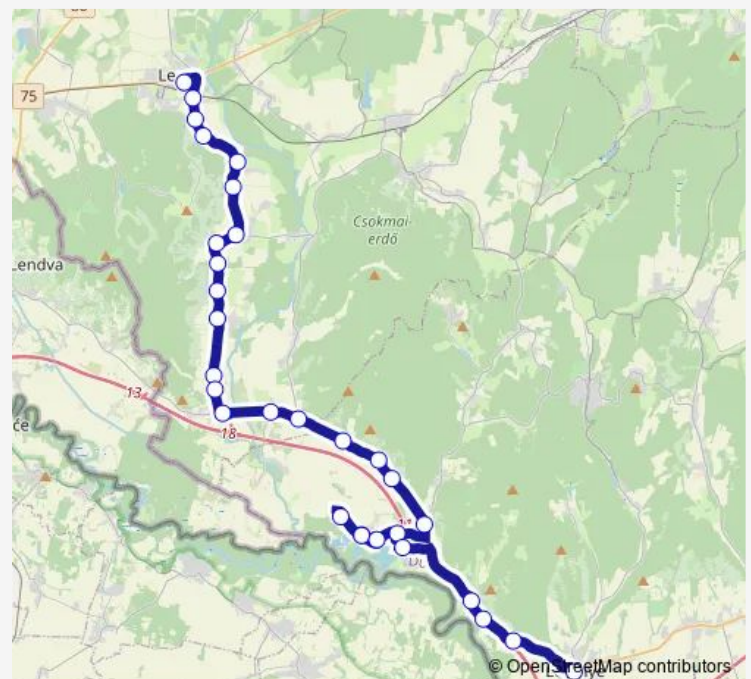

Thursday —

Friday —

Saturday 12:25

Sunday —

Route info

Direction: Letenye, autóbusz-állomás

Stops: 23

Trip Duration: 0 hour 45 min