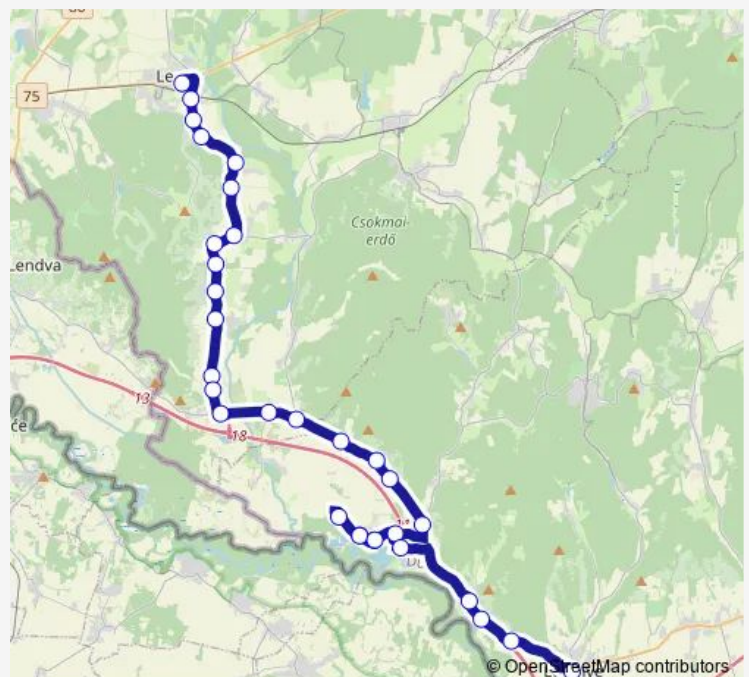

Csörnyeföld, községháza

Csörnyeföld, Dózsa utca 65.

Muraszemenye (Aligvár), major

Muraszemenye, II. bejárati út

Route schedule

Lenti, autóbusz-állomás — Letenye, autóbusz-állomás

Monday	11:35
Tuesday	11:35
Wednesday	11:35
Thursday	11:35
Friday	11:20-11:35
Saturday	11:20-11:35
Sunday	—

Route info

Direction: Lenti, autóbusz-állomás

Stops: 31

Trip Duration: 1 hour 0 min

6456 — Nagykanizsa - Letenye - Tornyiszentmiklós - Lenti

Muraszemenye, Rákóczi utca 56.

Muraszemenye, bolt

Muraszemenye, Csernec autóbusz-forduló