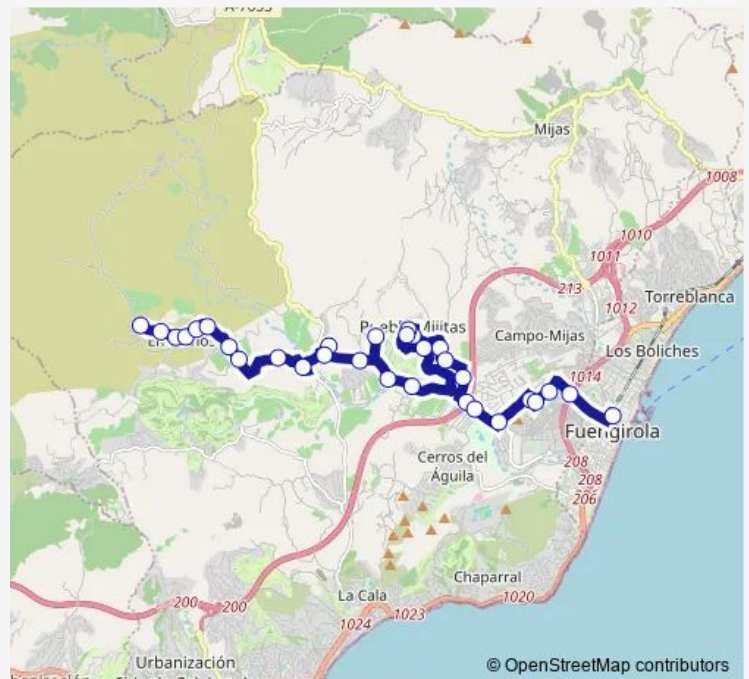

### Route schedule

Fuente La Teja — Terminal Fuengirola

Monday 08:00-21:10

Tuesday 08:00-21:10

Wednesday 08:00-21:10

Thursday 08:00-21:10

Friday 08:00-21:10

Saturday 08:00-21:10

### Route info

Direction: Fuente La Teja

Stops: 31

Trip Duration: 0 hour 40 min

M-223 — Entrerriós-Las Lagunas-Fuengirola

Los Navas V

Avda. Suiza V

La Morena V

## Route info

Direction: Terminal Fuengirola

Stops: 30

Trip Duration: 0 hour 41 min

El Albergue

Los Benitez

Los Mercegaes

Finca Milagros