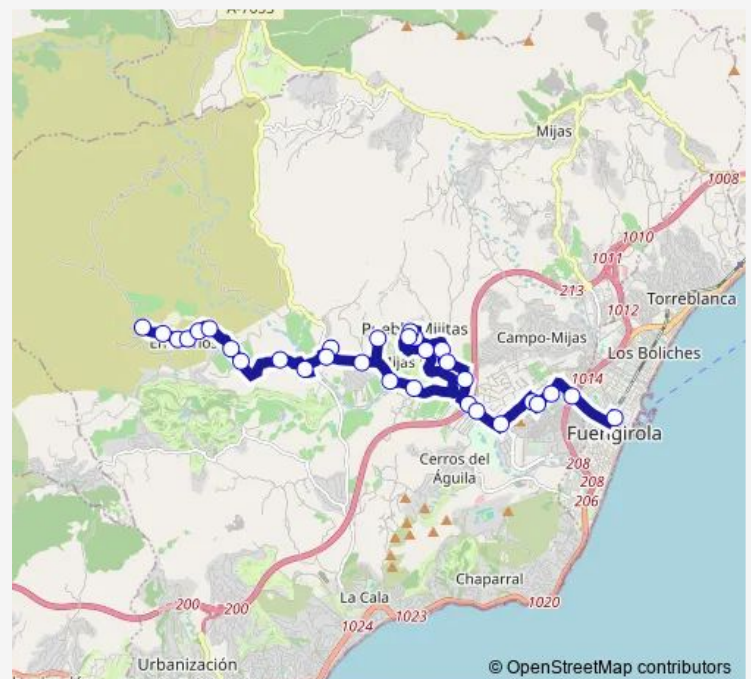

Pueblo Mijitas

Hotel Cordial Mijas Golf 2 V

El Limonar V

Route schedule

Fuente La Teja — Terminal Fuengirola

Monday 08:00-21:10

Tuesday 08:00-21:10

Wednesday 08:00-21:10

Thursday 08:00-21:10

Friday 08:00-21:10

Saturday 08:00-21:10

Sunday 08:00-21:10

Route info

Direction: Fuente La Teja

Stops: 31

Trip Duration: 0 hour 40 min

M-223 — Entrerrios-Las Lagunas-Fuengirola

BusMaps

Los Navas V

Avda. Suiza V

La Morena V

Hoyo 19 V

Rotonda Viveros V

Care/Antonio Machado

C.A.R.E

Ciudad Deportiva

Rotonda Ford

Terminal Fuengirola

Direction

Terminal Fuengirola — Fuente La Teja

30 stops

[Open route schedule](#)