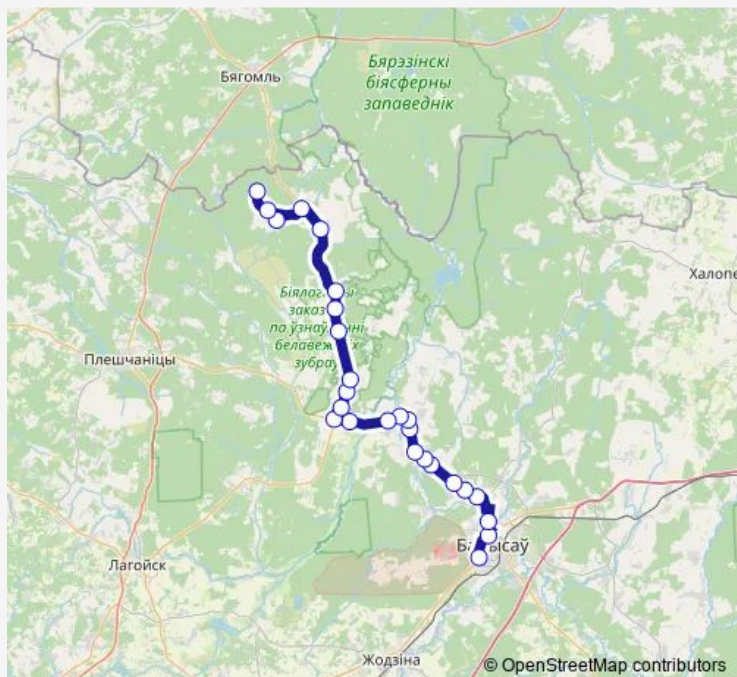

Завидное

Кайтаново

Иканы

Route schedule

Аўтавакзал Барысаў — Горовец

Monday	—
Tuesday	—
Wednesday	—
Thursday	—
Friday	—
Saturday	—
Sunday	13:30

Route info

Direction: Аўтавакзал Барысаў

Stops: 26

Trip Duration: 1 hour 45 min

■ 244c (Борисов - Горовец)

Мстиж

Соболевка

Имени Воровского

Заречье

Горовец

Direction

Горовец — Аўтавакзал Барысаў

26 stops

[Open route schedule](#)

Горовец

Заречье

Имени Воровского

Соболевка

—

Saturday

12:05

Sunday

—

Route info

Direction: Горовец

Stops: 26