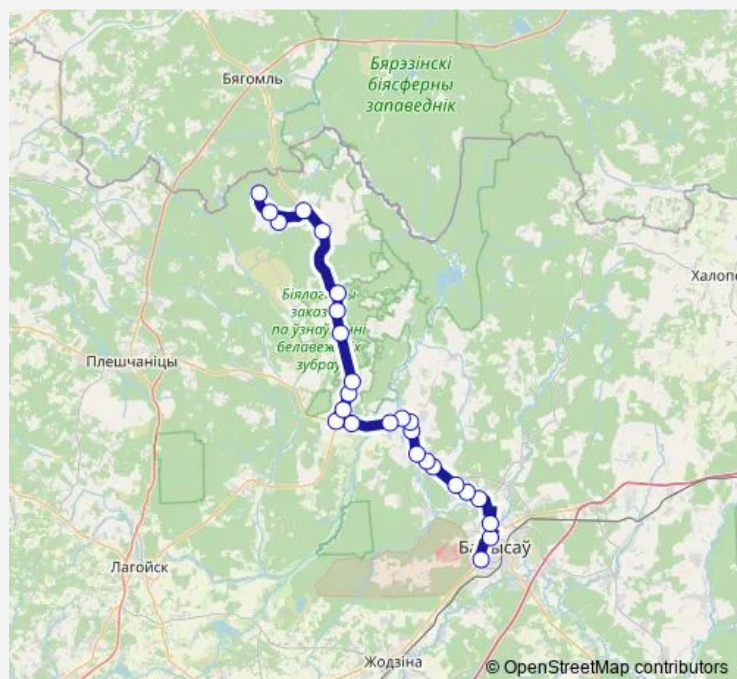

Завидное

Кайтаново

Иканы

Route schedule

Аўтавакзал Барысаў — Горовец

Monday	—
Tuesday	—
Wednesday	—
Thursday	—
Friday	—
Saturday	—
Sunday	13:30

Route info

Direction: Аўтавакзал Барысаў

Stops: 26

Trip Duration: 1 hour 45 min

■ 244с (Борисов - Горовец)

BusMaps

Мстиж

Соболевка

Имени Воровского

Заречье

Горовец

Direction

Горовец — Аўтавакзал Барысаў

26 stops

[Open route schedule](#)

Горовец

Заречье

Имени Воровского

Friday

—

Saturday

12:05

Sunday

—

Route info

Direction: Горовец