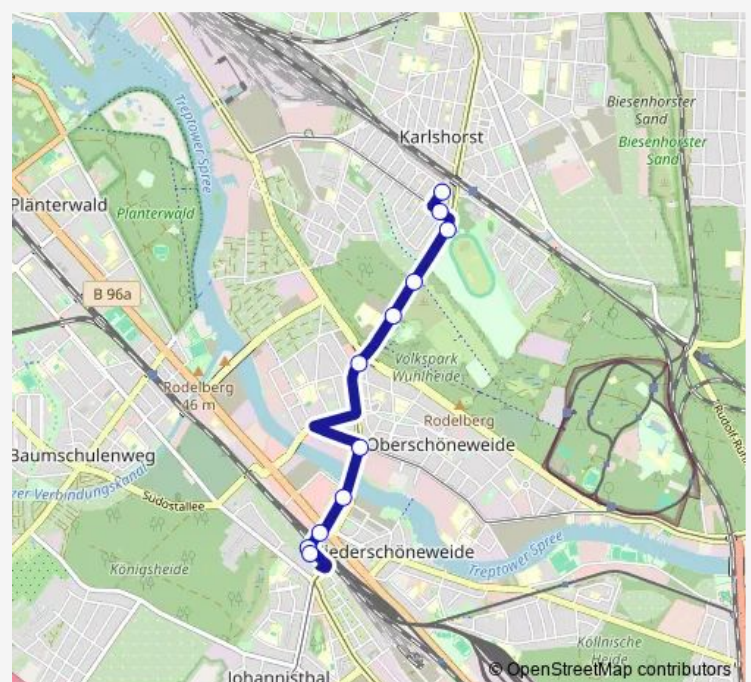

Route schedule

S Karlshorst (Berlin) — S Schöneeweide/Sterndamm (Berlin)

Monday 04:15-23:49

Tuesday 04:15-23:49

Wednesday 04:15-23:49

Thursday 04:15-23:49

Friday 04:15-23:49

Saturday —

Sunday —

Route info

Direction: S Karlshorst (Berlin)

Stops: 10

Trip Duration: 0 hour 13 min

■ M17

Direction

S Schöneweide/Sterndamm (Berlin) — S Karlshorst (Berlin)

Stops: 11

Trip Duration: 0 hour 13 min

Direction

Otto-Franke-Str. (Berlin) — S Karlshorst (Berlin)

20 stops

[Open route schedule](#)

Otto-Franke-Str. (Berlin)

S Adlershof (Berlin)

Route info

Direction: Otto-Franke-Str. (Berlin)

Stops: 20

Trip Duration: 0 hour 26 min

Direction

S Karlshorst (Berlin) — Otto-Franke-Str. (Berlin)

20 stops

[Open route schedule](#)