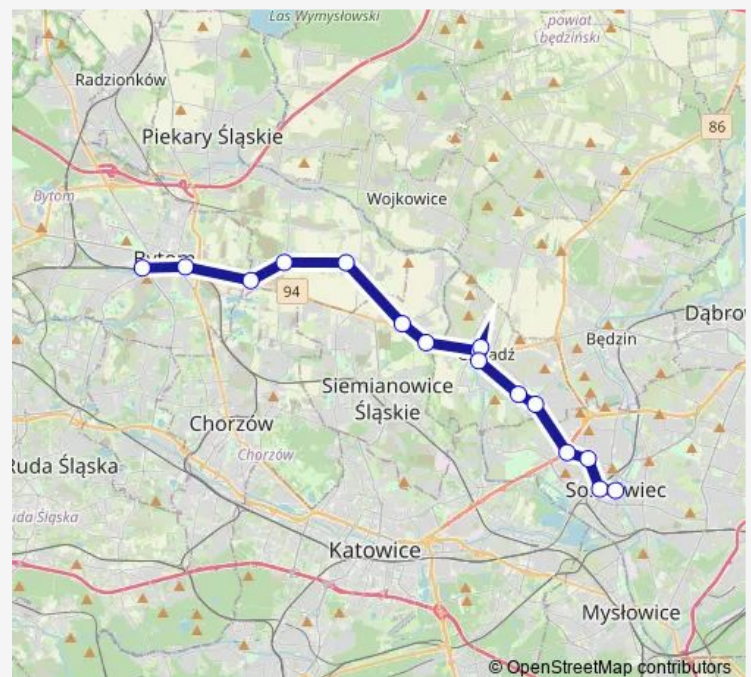

Brzeziny Śląskie Stare Osiedle

Brzeziny Śląskie Skrzyżowanie

Dąbrówka Wielka

Bańgów Zachodnia

Bańgów Strefa

Czeladź Stare Miasto

Czeladź Dworzec

Czeladź Urząd Miasta

Piaski Kościuszki

Piaski Skrzyżowanie

Rudna Hallera

Pogoń Grota-Roweckiego

Sosnowiec Dworzec Pkp

Sosnowiec Urząd Miasta

Route schedule

Bytom Dworzec — Sosnowiec Urząd Miasta

Monday 05:45-22:15

Tuesday 05:10-22:15

Wednesday 05:45-22:15

Thursday 05:45-22:15

Friday 05:45-22:15

Saturday 06:15-22:15

Sunday 06:15-22:15

Route info

Direction: Bytom Dworzec

Stops: 16

Trip Duration: 0 hour 49 min

■ M17

BusMaps

Direction

Sosnowiec Urząd Miasta — Bytom Dworzec

17 stops