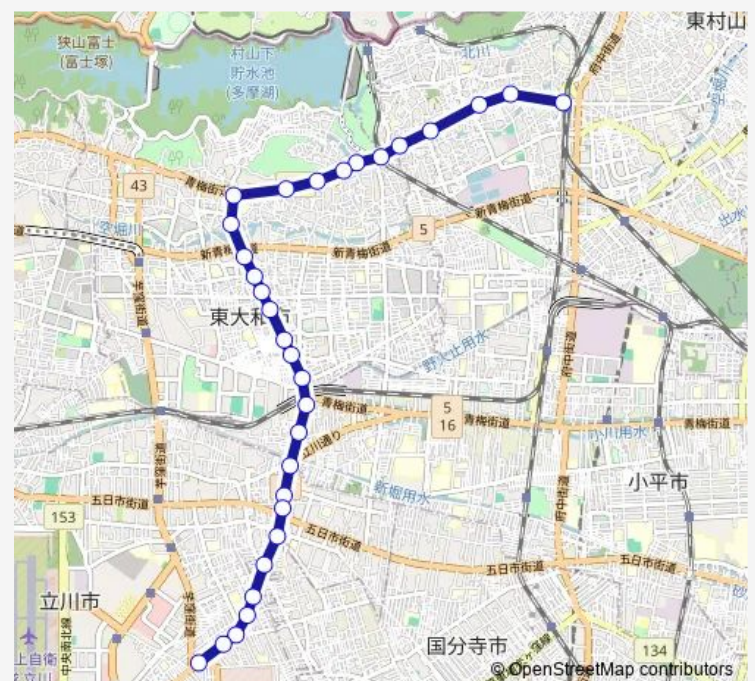

庚申塚 (東大和市)

東大和市役所入口

中央二丁目

東大和病院

南街入口

南街通り

東大和市駅

都立薬用植物園前

### Route schedule

東村山駅西口 — 西武バス立川営業所

Monday 19:32-23:29

Tuesday 19:32-23:29

Wednesday 19:32-23:29

Thursday 19:32-23:29

Friday 19:32-23:29

Saturday 18:40-23:29

### Route info

Direction: 東村山駅西口

Stops: 31

Trip Duration: 0 hour 34 min

立 3 5 - 1

BusMaps

小川橋

スマイルタウン前

## Route info

Direction: 西武バス立川営業所

Stops: 31

Trip Duration: 0 hour 31 min

武蔵大和

廻田町三丁目

金山神社前

廻田