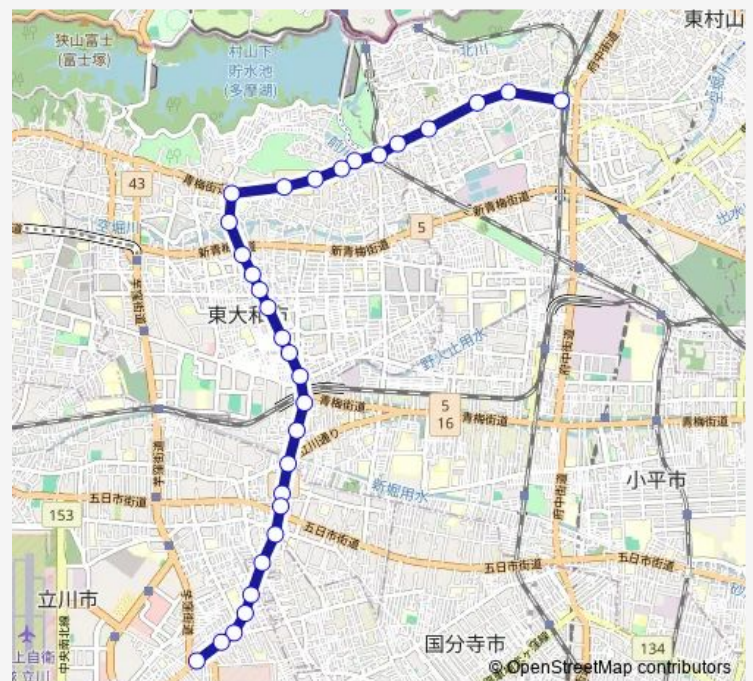

庚申塚 (東大和市)

東大和市役所入口

中央二丁目

東大和病院

南街入口

南街通り

東大和市駅

都立薬用植物園前

Saturday 18:40-23:29

Sunday 17:50-23:17

Route info

Direction: 東村山駅西口

Stops: 31

Trip Duration: 0 hour 34 min

小川橋

スマイルタウン前

Direction

西武バス立川営業所 — 東村山駅西口

31 stops

[Open route schedule](#)

西武バス立川営業所

栄町三丁目

栄町二丁目

昭和第一学園

Stops: 31

Trip Duration: 0 hour 35 min

武蔵大和

廻田町三丁目

金山神社前

廻田

正福寺

東村山駅西口