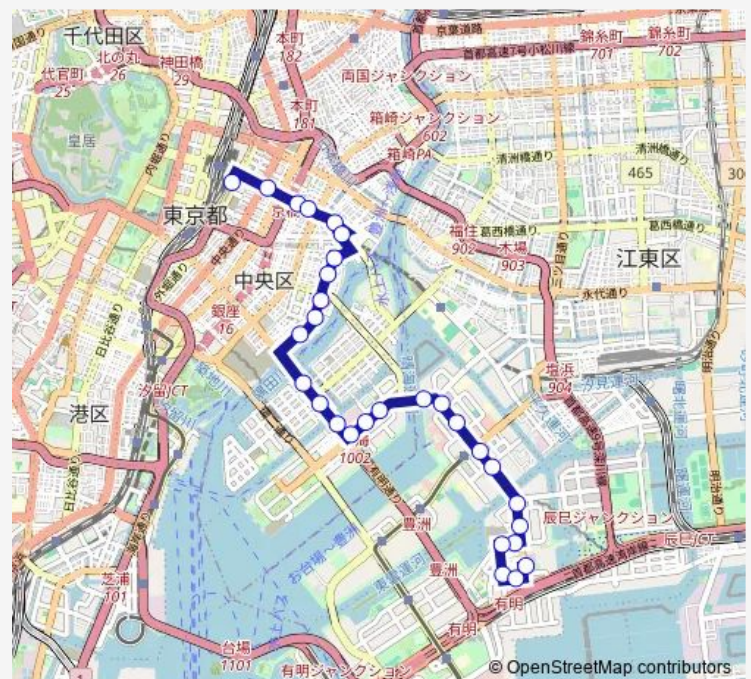

Saturday 06:40-22:05

Sunday 06:40-22:05

Route info

Direction: 東京駅八重洲口

Stops: 29

Trip Duration: 0 hour 46 min

深川五中前

東雲橋交差点

東雲一丁目

深川車庫入口

東雲都橋

東雲小学校前

東雲二丁目

深川車庫前

Direction

深川車庫前 — 東京駅八重洲口

Thursday 07:46

Friday 07:46

Saturday —

Sunday —

Route info

Direction: 深川車庫前

Stops: 30

Trip Duration: 0 hour 55 min