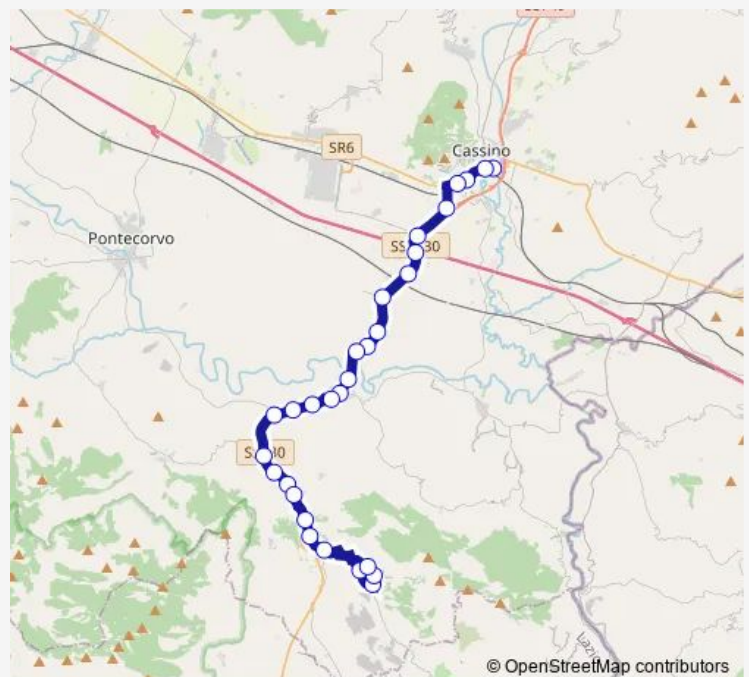

**Direction**

Cassino | Viale Garigliano Via Volturno # f4412 — Coreno | Piazza Umberto I # f12301

29 stops

[Open route schedule](#)

- Cassino | Viale Garigliano Via Volturno # f4412
- Cassino | Stazione FS # f4413
- Cassino | Via Di Biasio Via Ausonia # f4414
- Cassino | Via Monti Aurunci # f4415
- Cassino | Via Ausonia Via Casilina # f4416
- Cassino | Via Ausonia Via San Nicola # f4418
- Cassino | Via Ausonia Via Mezzanotte # f4419
- Pignataro | Zona Industriale # f4420
- Pignataro | Via Santa Maria # f4421
- Pignataro | Via Ausonia Via Rio Fusco # f4422
- Pignataro | Pescanese # f4423
- Pignataro | Via Ausonia Via Pescanese # f4424
- SAN Giorgio | Corso Spatuzzi Via Scafa # f4425
- SAN Giorgio | Corso Spatuzzi Via Marconi # f4426
- SAN Giorgio | Corso Spatuzzi Via Rio Coccia # f4427
- SAN Giorgio | Via Ausonia Via Rialto # f4428
- SAN Giorgio | Via Ausonia Via Crocelle # f4429
- SAN Giorgio | Via Ausonia (Torricelli) # f4430
- Castelnuovo Parano | Via Ausonia Via Esperia # f4431
- Castelnuovo Parano | Via Ausonia Via Frasso # f4432
- Castelnuovo Parano | Sant'Antonio # f4433

**Route schedule**

Cassino | Viale Garigliano Via Volturno # f4412 — Coreno | Piazza Umberto I # f12301

Monday	06:15
Tuesday	06:15
Wednesday	06:15
Thursday	06:15
Friday	06:15
Saturday	06:35-14:15
Sunday	—

**Route info**

Direction: Cassino | Viale Garigliano Via Volturno # f4412

Stops: 29

Trip Duration: 0 hour 44 min

© OpenStreetMap contributors

Castelnuovo Parano | Via Ausonia Via Coreno # f4434

Ausonia | Via Vigne # f4435

The schedule is provided in the local timezone. Times with "(+1)" indicate departures on the next day.

PDF file created on 2025-01-16

2024 BusMaps.com - All Rights Reserved