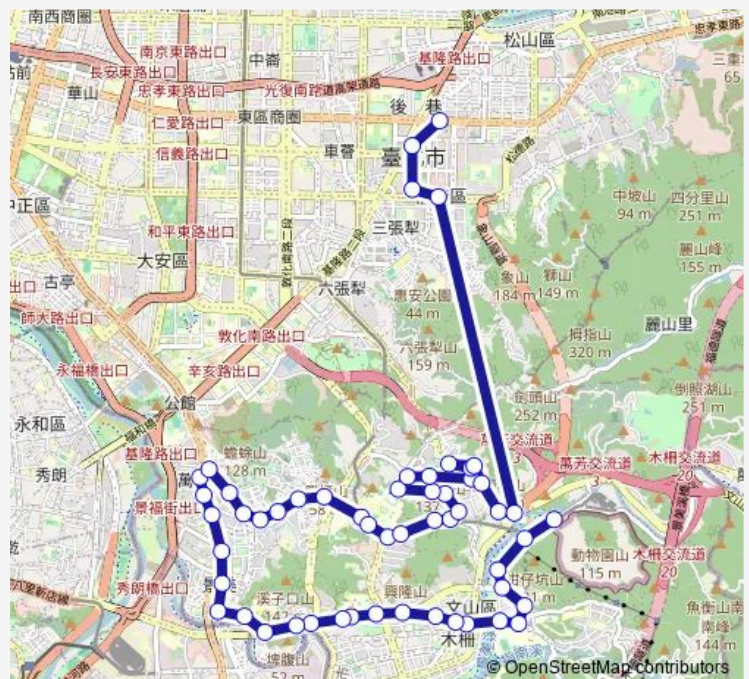

景美國小(景文)

文山二分局

財政園區

Route schedule

捷運動物園站 — 捷運市政府站

Monday 00:00-23:30

Tuesday 00:00-23:30

Wednesday 00:00-23:30

Thursday 00:00-23:30

Friday 00:00-23:30

Saturday 00:00-23:30

Sunday 00:00-23:30

Route info

Direction: 捷運動物園站

Stops: 54

Trip Duration: 1 hour 19 min