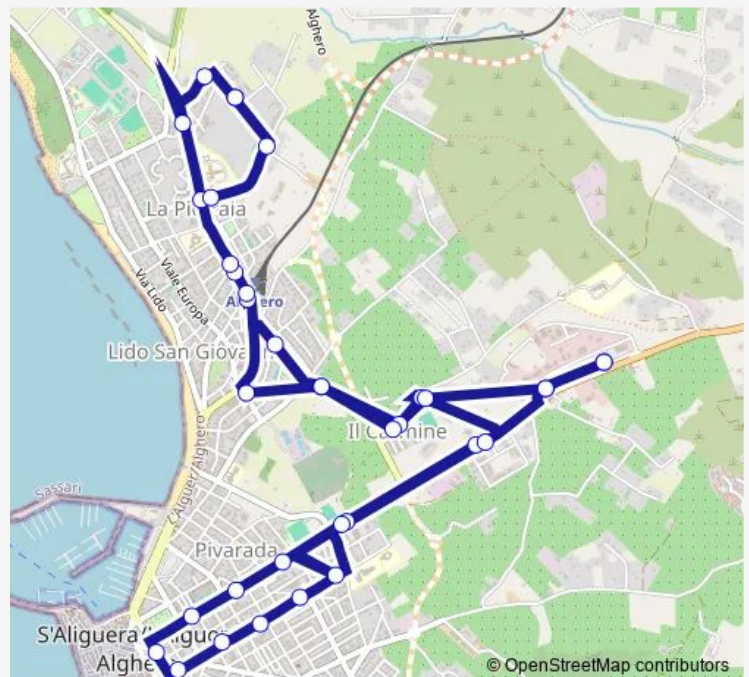

## Direction

Alghero VIA Joan Miro' — Alghero VIA Joan Miro'

36 stops

[Open route schedule](#)

Alghero VIA Joan Miro'

Alghero VIA Antoni Gaudi' Fr.31

Alghero VIA DON Minzoni 196

Alghero VIA DON Minzoni Incr.Via Fleming

Alghero VIA XX Settembre 38

Alghero VIA Cagliari Piazza DEI Mercati

Alghero VIA V. Emanuele 57-lp

## Route schedule

Alghero VIA Joan Miro' — Alghero VIA Joan Miro'

Monday 07:00-21:15

Tuesday 07:00-21:15

Wednesday 07:00-21:15

Thursday 07:00-21:15

Friday 07:00-21:15

Saturday 07:00-21:15

## Route info

Direction: Alghero VIA Joan Miro'

Stops: 36

Trip Duration: 0 hour 40 min

Linea AC — Urbano Alghero - Carmine A.C.

Alghero VIA V. Emanuele 113

Alghero VIA V. Emanuele 177

Alghero VIA V. Emanuele Fr.Cimitero