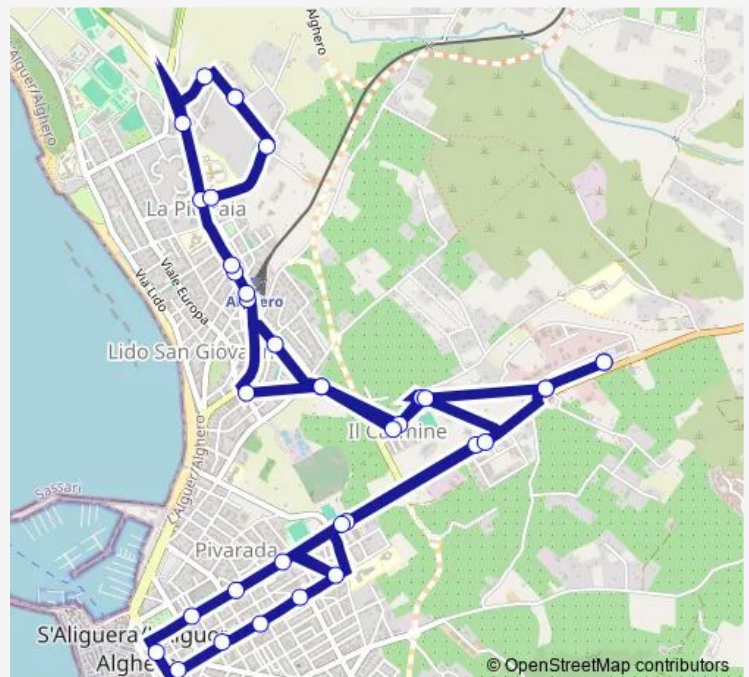

## Direction

Alghero VIA Joan Miro' — Alghero VIA Joan Miro'

36 stops

[Open route schedule](#)

Alghero VIA Joan Miro'

Alghero VIA Antoni Gaudi' Fr.31

Alghero VIA DON Minzoni 196

Alghero VIA DON Minzoni Incr.Via Fleming

Alghero VIA XX Settembre 38

Alghero VIA Cagliari Piazza DEI Mercati

Alghero VIA V. Emanuele 57-lp

## Route schedule

Alghero VIA Joan Miro' — Alghero VIA Joan Miro'

Monday 07:00-21:15

Tuesday 07:00-21:15

Wednesday 07:00-21:15

Thursday 07:00-21:15

Friday 07:00-21:15

Saturday 07:00-21:15

## Route info

Direction: Alghero VIA Joan Miro'

Stops: 36

Trip Duration: 0 hour 40 min

Linea Ac — Urbano Alghero - Carmine A.C.

Alghero VIA V. Emanuele 113

Alghero VIA V. Emanuele 177

Alghero VIA V. Emanuele Fr.Cimitero