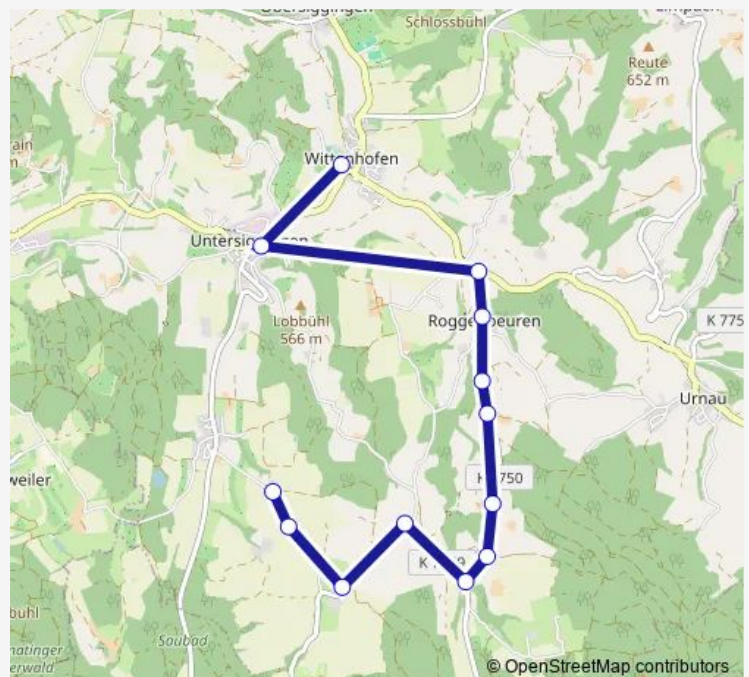

Direction

Degg.tal Wittenhofen, Schulhof — Degg.tal Eggenweilerhof

13 stops

[Open route schedule](#)

Degg.tal Wittenhofen, Schulhof

Deggenhausertal Untersiggingen

Deggenhausertal Abzw. Roggenbeuren

Deggenhausertal Roggenbeuren

Degg.tal Eggenweilerhof

Route schedule

Degg.tal Wittenhofen, Schulhof — Degg.tal Eggenweilerhof

Monday 12:15

Tuesday 12:15

Wednesday 12:15

Thursday 12:15

Friday 12:15

Saturday —

Sunday —

Route info

Direction: Degg.tal Wittenhofen, Schulhof

Stops: 13

Trip Duration: 0 hour 21 min

Direction

Markdorf Grund-u.Förderschule — Degg.tal Wittenhofen, Schulhof

20 stops

[Open route schedule](#)

Markdorf Grund-u.Förderschule

Markdorf Zeppelinstraße

Markdorf, Gewerbegebiet

Markdorf Bildungszentrum

Markdorf Bahnhof

Markdorf (Baden), Untertor