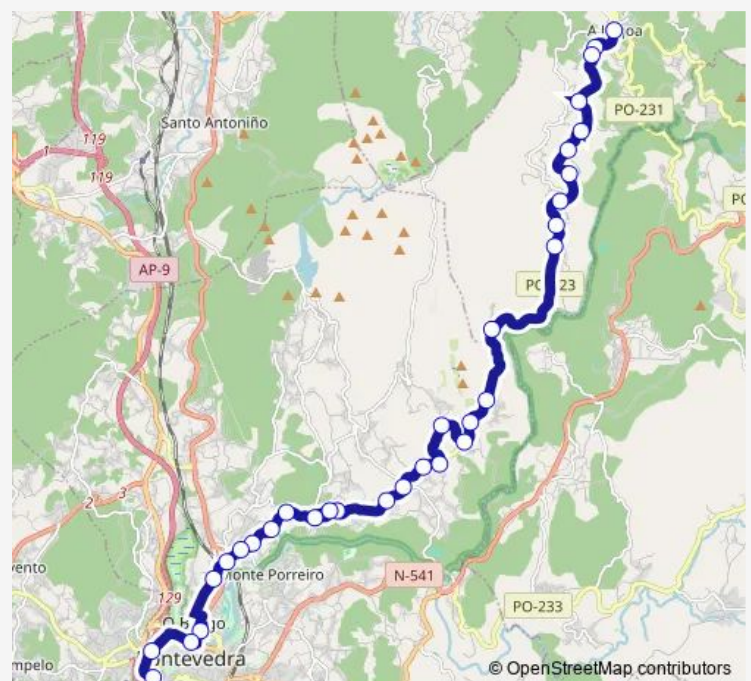

13:00

Sunday

—

Route info

Direction: Pontevedra E.A.

Stops: 35

Trip Duration: 0 hour 45 min

■ Xg86017 — Campo Lameiro-Farola - Maunzo - Pontevedra E.A.

Fragoso-Santa Cruz

Fragoso-Costas

Fragoso-Valeiras

Gargallóns

Fragas-Redonde-Polígono

Fragas-Redonde

Fragas-Fontenla

Fragas-O Nogal

35 stops

[Open route schedule](#)

Campo Lameiro-Farola

Campo Lameiro-1

Campo Lameiro-Liñariños

Fraga-Reboredo

Fragas-Laxe

Fragas-Transformador

Thursday 08:55

Friday 08:55

Saturday 08:55

Sunday —

Route info

Direction: Campo Lameiro-Farola

Stops: 35

Trip Duration: 0 hour 45 min