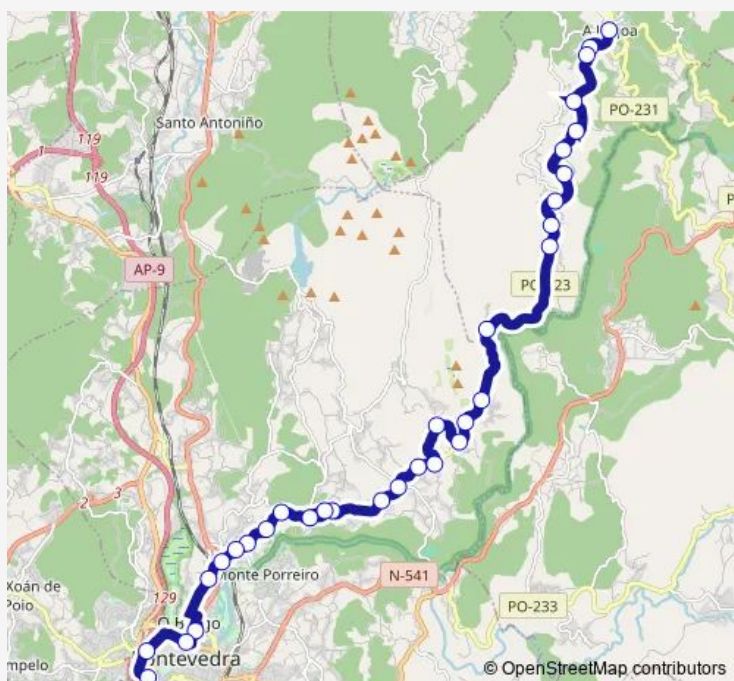

13:00

Sunday

—

Route info

Direction: Pontevedra E.A.

Stops: 35

Trip Duration: 0 hour 45 min

■ XG86017 — Campo Lameiro-Farola - Maunzo - Pontevedra E.A.

Fragoso-Santa Cruz

Fragoso-Costas

Fragoso-Valeiras

Gargallóns

Fragas-Redonde-Polígono

Fragas-Redonde

Fragas-Fontenla

Fragas-O Nogal

35 stops

[Open route schedule](#)

Campo Lameiro-Farola

Campo Lameiro-1

Campo Lameiro-Liñariños

Fraga-Reboredo

Fragas-Laxe

Fragas-Transformador

Thursday 08:55

Friday 08:55

Saturday 08:55

Sunday —

Route info

Direction: Campo Lameiro-Farola

Stops: 35

Trip Duration: 0 hour 45 min