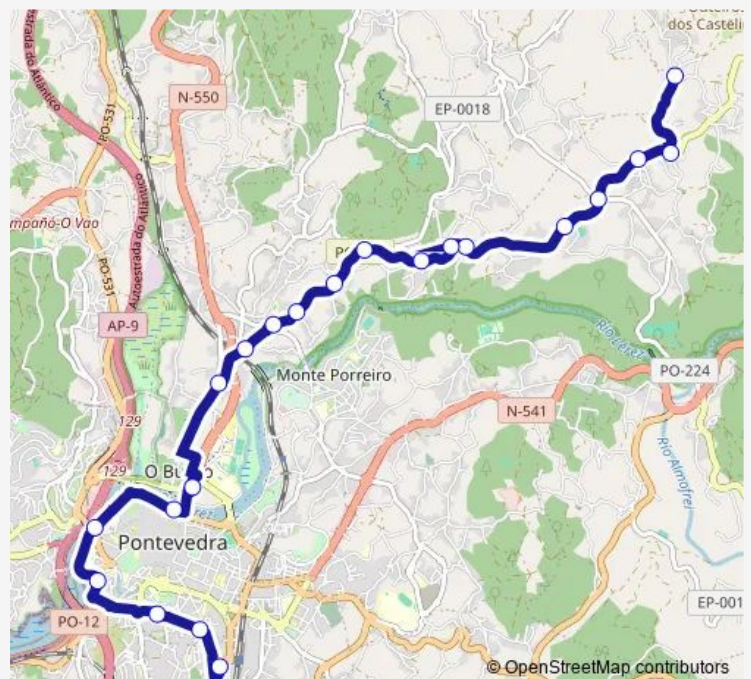

Thursday 12:27

Friday 12:27

Saturday —

Sunday —

Route info

Direction: Maunzo

Stops: 21

Trip Duration: 0 hour 28 min

Xg86017 — Maunzo - Pontevedra E.A.

Direction

Pontevedra E.A. — Maunzo

21 stops

[Open route schedule](#)

Pontevedra E.A.

Avda. María Victoria More

Pontevedra-Avda Victoria

Pontevedra-Avda. Corbacei

Avenida de Uruguai (Ponte

Ponte Do Burgo / Praza de

A Xunqueira

Lerez-Farmacia

Lerez-Porta Do Sol

Lerez-San Benito

Lerez-Malvar