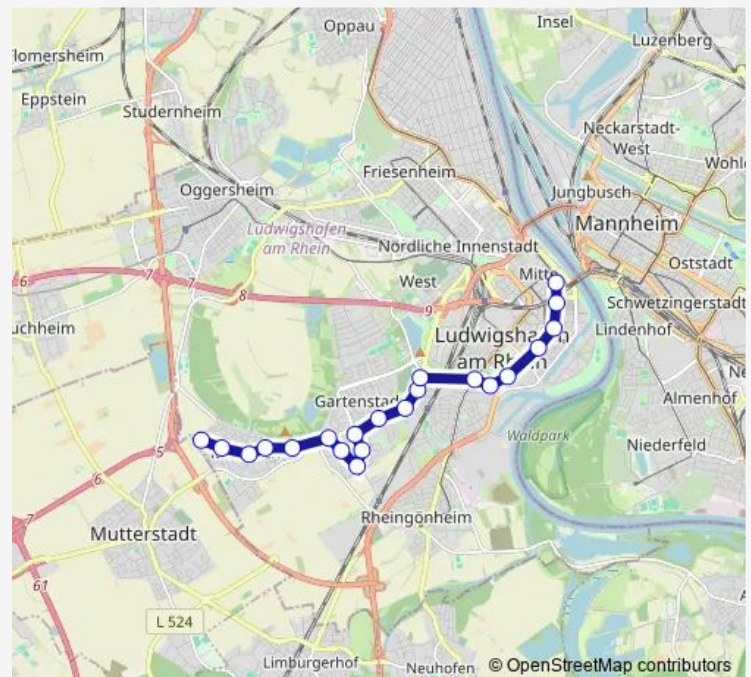

Maudach, Ortseingang

Gartenstadt, Maudacher Bruch

Gartenstadt, Von-Kieffer-Str.

Gartenstadt, Schlesierstraße

Gartenstadt, Pommernstraße

Gartenstadt, Kärntner Straße

Gartenstadt, Marienkrankenhaus

Mundenheim, Maudacher Straße

Ludwigsh., B. Pl. Bf LU Mitte

### Route schedule

Maudach, Endstelle — Ludwigsh., B. Pl. Bf LU Mitte

Monday 04:12-08:12

Tuesday 04:12-08:12

Wednesday 04:12-08:12

Thursday 04:12-08:12

Friday 04:12-08:12

Saturday —

### Route info

Direction: Maudach, Endstelle

Stops: 21

Trip Duration: 0 hour 28 min

■ RNV 79E

BusMaps