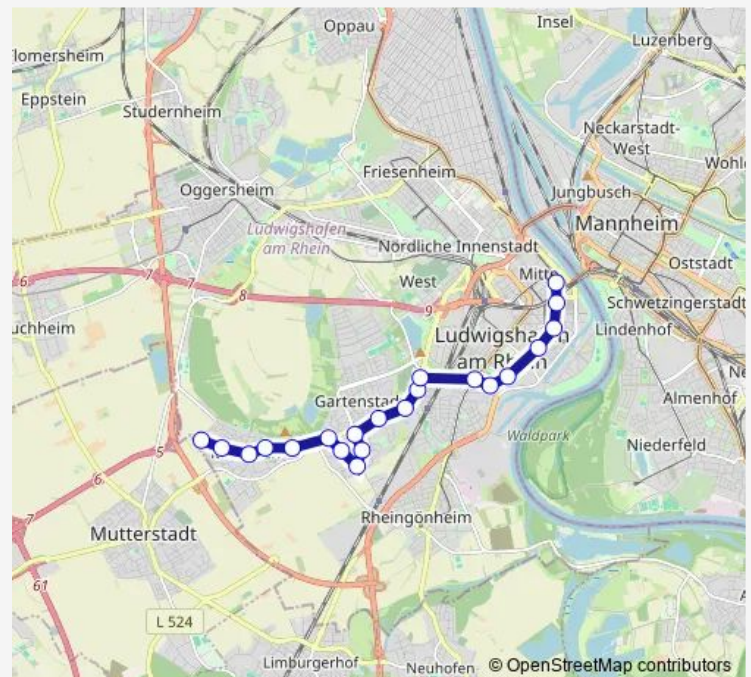

Maudach, Ortseingang

Gartenstadt, Maudacher Bruch

Gartenstadt, Von-Kieffer-Str.

Gartenstadt, Schlesierstraße

Gartenstadt, Pommernstraße

Gartenstadt, Kärntner Straße

Gartenstadt, Marienkrankenhaus

Mundenheim, Maudacher Straße

Ludwigsh., B. Pl. Bf LU Mitte

Route schedule

Maudach, Endstelle — Ludwigsh., B. Pl. Bf LU Mitte

Monday 04:12-08:12

Tuesday 04:12-08:12

Wednesday 04:12-08:12

Thursday 04:12-08:12

Friday 04:12-08:12

Saturday —

Sunday —

Route info

Direction: Maudach, Endstelle

Stops: 21

Trip Duration: 0 hour 28 min

RNV 79e

BusMaps

Direction

Ludwigsh., B. Pl. Bf LU Mitte — Maudach, Endstelle

21 stops

[Open route schedule](#)

Ludwigsh., B. Pl. Bf LU Mitte

Ludwigshafen, Halbergstr.

Ludwigshafen, Bgm.-Krafft-Pl.

Ludwigshafen, Shellhaus