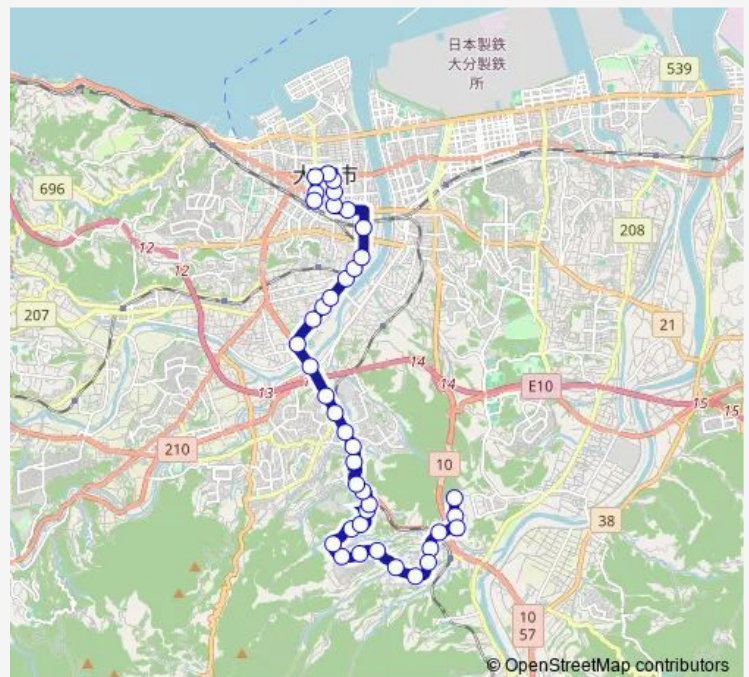

高江中央公園前

産業科学技術センター

高江北 2 丁目

高江北 1 丁目

旦の原

教育センター前

大分大学前駅

大分大学正門

Thursday 07:19-09:54

Friday 07:19-09:54

Saturday 07:00-16:45

Sunday 08:45

Route info

Direction: 大南団地北

Stops: 40

Trip Duration: 0 hour 43 min

Saturday 07:42-16:31

Sunday 15:32-17:41

Route info

Direction: 県庁正門前

Stops: 39

Trip Duration: 0 hour 47 min

高江北 1 丁目

高江北 2 丁目