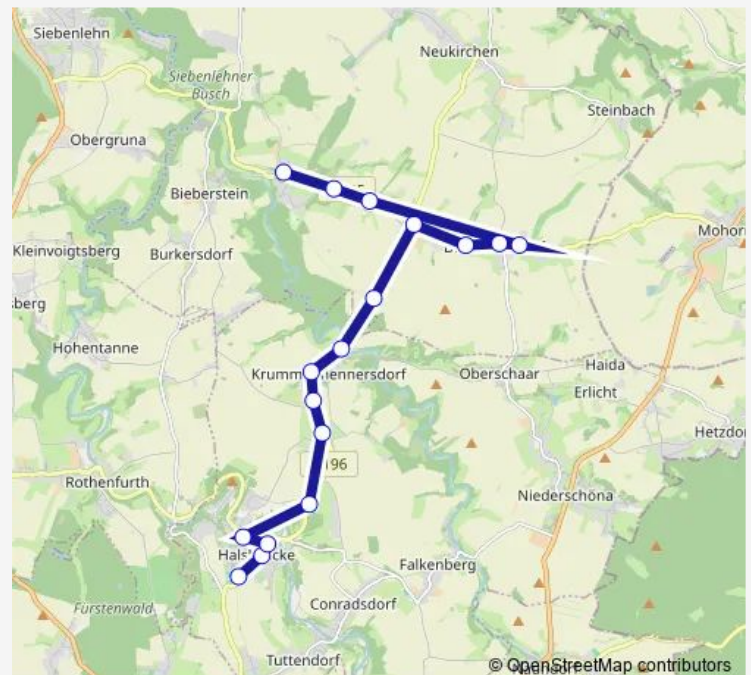

Reinsberg, Mitte

Reinsberg, Wendeschleife

Route schedule

Halsbrücke, Wohnpark — Reinsberg, Wendeschleife

Monday 13:15

Tuesday 13:15

Wednesday 13:15

Thursday 13:15

Friday 13:15

Saturday —

Sunday —

Route info

Direction: Halsbrücke, Wohnpark

Stops: 14

Trip Duration: 0 hour 23 min

764

BusMaps

Direction

Halsbrücke, Wohnpark — Reinsberg, Wendeschleife

17 stops

[Open route schedule](#)

Halsbrücke, Wohnpark

Halsbrücke, Steigerturm

Halsbrücke, Silberblick