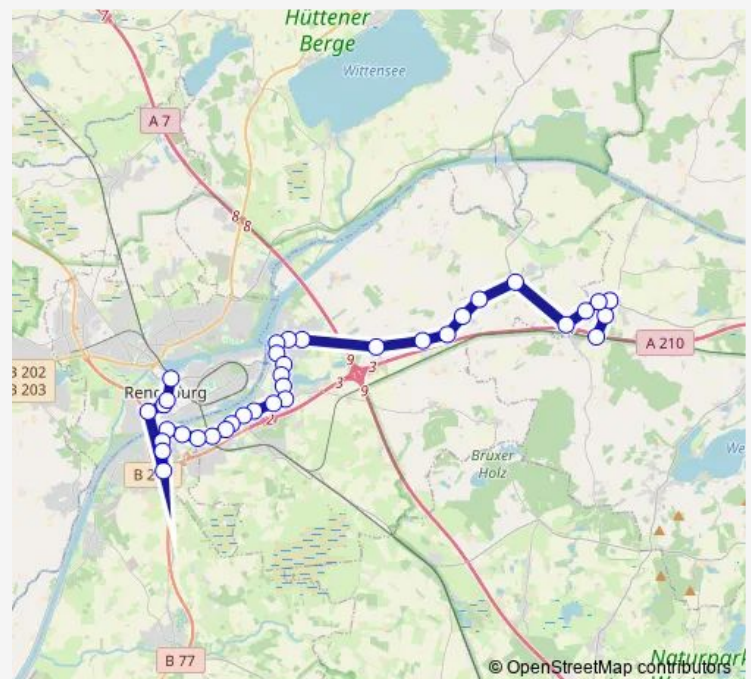

Ostenfeld(Rendsburg) Brückenweg

Ostenfeld(Rendsburg) Katharinenhof

Ostenfeld(Rendsburg) Lindenhof

Bovenau Erlenkamp

Bovenau Sehestedter Straße

Bredenbek Schönhagener Straße

Bredenbek Siedlung

Bredenbek Dorf

Friday 14:25

Saturday —

Sunday —

Route info

Direction: Schülldorf Bahnhof

Stops: 12

Trip Duration: 0 hour 19 min

764

Direction

Bredenbek Bahnhof — Rendsburg Stadttheater/Zob

36 stops

[Open route schedule](#)

Bredenbek Bahnhof

Bredenbek Lindenweg

Bredenbek Dorf

Bredenbek Grundschule

Stops: 36

Trip Duration: 0 hour 44 min

Osterrönfeld Hochbrücke

Osterrönfeld Walter-Zeidler-Straße

Osterrönfeld Deula

Rendsburg Fußgängertunnel Süd

Westerrönfeld Westpreußenweg

Westerrönfeld Danziger Weg