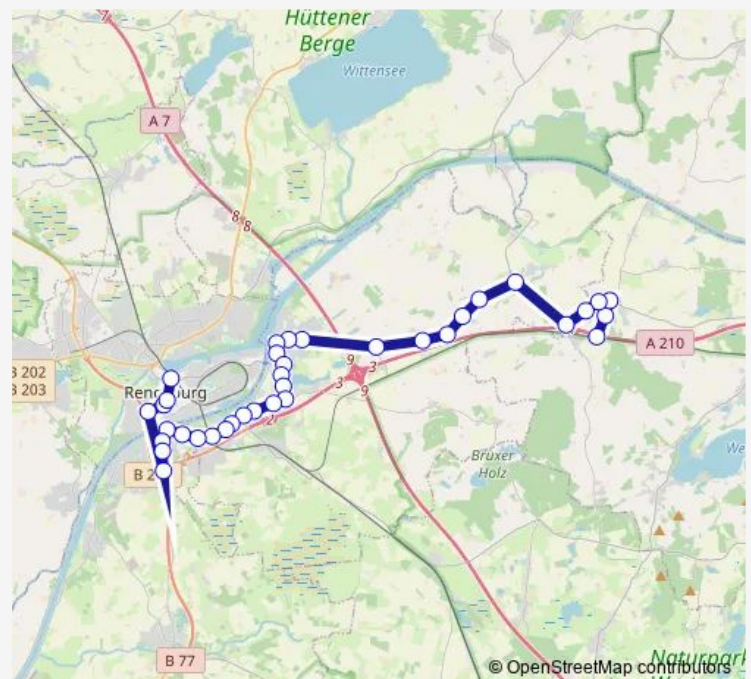

Ostenfeld(Rendsburg) Brückenweg

Ostenfeld(Rendsburg) Katharinenhof

Ostenfeld(Rendsburg) Lindenhof

Bovenau Erlenkamp

Bovenau Sehestedter Straße

Bredenbek Schönhagener Straße

Bredenbek Siedlung

Bredenbek Dorf

Friday 14:25

Saturday —

Sunday —

Route info

Direction: Schülldorf Bahnhof

Stops: 12

Trip Duration: 0 hour 19 min

764

Direction

Bredenbek Bahnhof — Rendsburg Stadttheater/Zob

36 stops

[Open route schedule](#)

Bredenbek Bahnhof

Bredenbek Lindenweg

Bredenbek Dorf

Bredenbek Grundschule

Stops: 36

Trip Duration: 0 hour 44 min

Osterrönfeld Hochbrücke

Osterrönfeld Walter-Zeidler-Straße

Osterrönfeld Deula

Rendsburg Fußgängertunnel Süd

Westerrönfeld Westpreußenweg

Westerrönfeld Danziger Weg