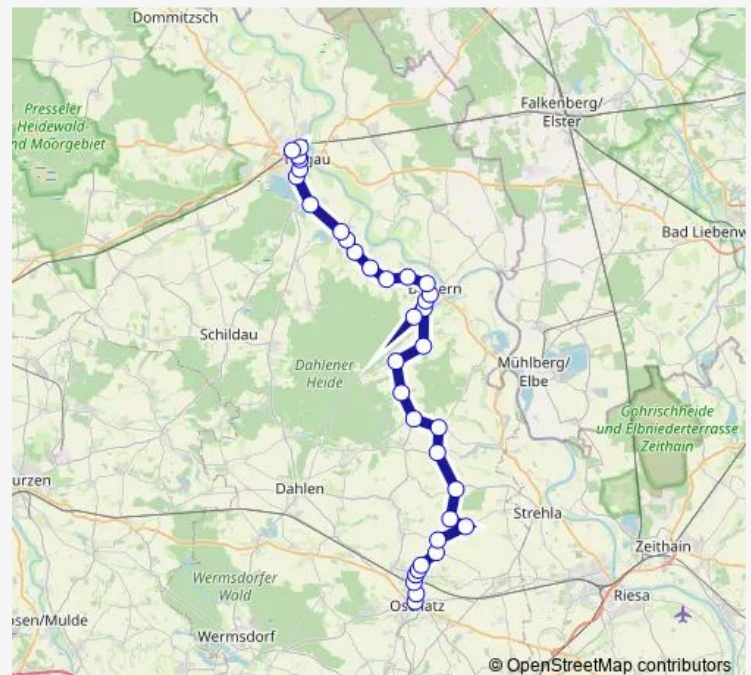

Döbeltitz, B182/Abzweig

Mahitzschen (Belgern)

Klein Kranichau

Mehderitzsch, Ortsmitte

Mehderitzsch, Alter Bahnhof

Weßnig/Bennewitz, Abzweig B182

Loßwig, Abzweig B182

Torgau, Turnierplatzweg

Torgau, Dahleener Str.

Torgau, Str. der Jugend

Torgau, Friedrichplatz

Torgau, Wolfersdorffstr.

Torgau, Bahnhof (Bus)

Torgau, Eilenburger Str.

Route schedule

Belgern, Oschatzer Str. — Torgau, Eilenburger Str.

Monday 14:32-22:55

Tuesday 14:32-22:55

Wednesday 14:32-22:55

Thursday 14:32-22:55

Friday 14:32-22:55

Saturday —

Sunday —

Route info

Direction: Belgern, Oschatzer Str.

Stops: 16

Trip Duration: 0 hour 28 min

764 — Bus 764

BusMaps

Direction

Belgern, Markt — Torgau, Bahnhof (Bus)

16 stops