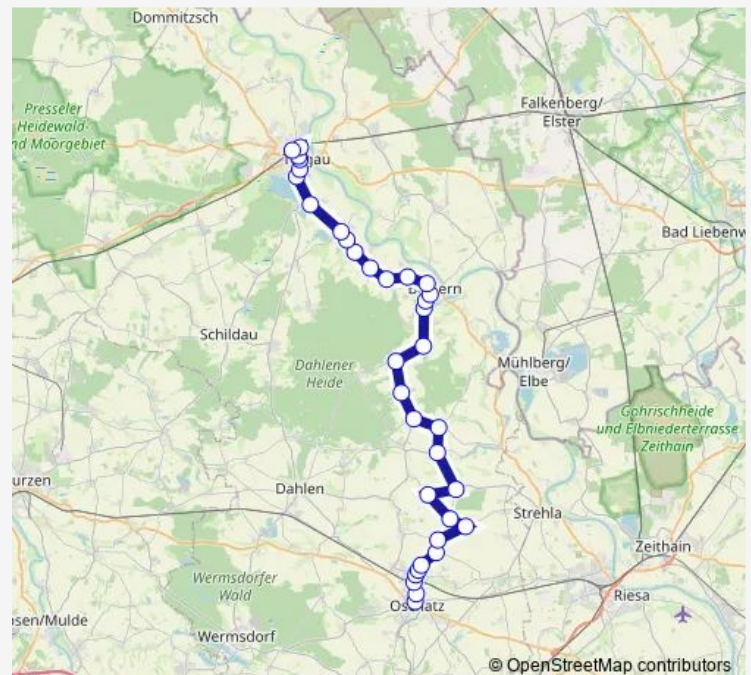

Klein Kranichau

Mehderitzsch, Ortsmitte

Mehderitzsch, Alter Bahnhof

Weßnig/Bennewitz, Abzweig B182

Loßwig, Abzweig B182

Torgau, Turnierplatzweg

Torgau, Dahleener Str.

Torgau, Str. der Jugend

Torgau, Friedrichplatz

Torgau, Wolfersdorffstr.

Torgau, Bahnhof (Bus)

Torgau, Eilenburger Str.

### Route schedule

Belgern, Oschatzer Str. — Torgau, Eilenburger Str.

Monday 14:32-22:55

Tuesday 14:32-22:55

Wednesday 14:32-22:55

Thursday 14:32-22:55

Friday 14:32-22:55

Saturday —

### Route info

Direction: Belgern, Oschatzer Str.

Stops: 16

Trip Duration: 0 hour 28 min

764 — Bus 764

BusMaps