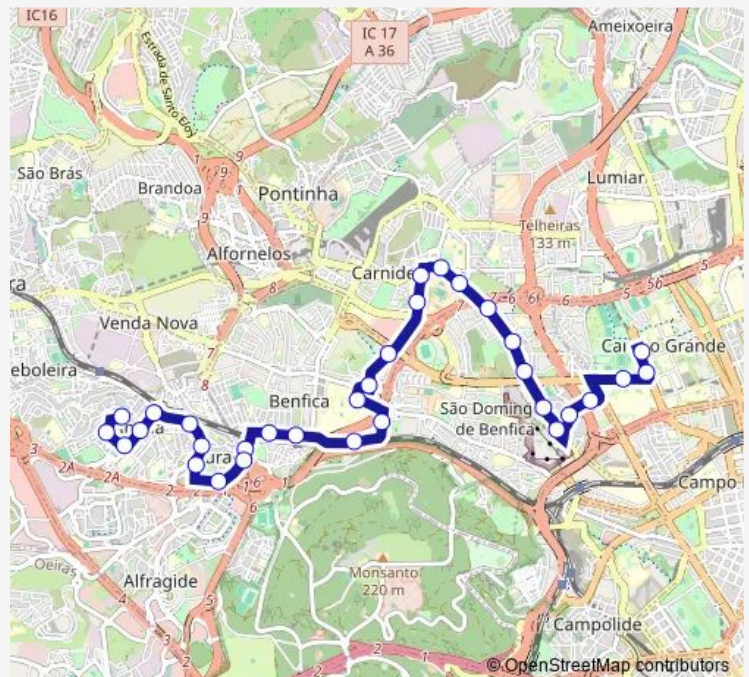

### Route schedule

Cidade Universitária — Damaia Cima

Monday 05:55-21:20

Tuesday 05:55-21:20

Wednesday 05:55-21:20

Thursday 05:55-21:20

Friday 05:55-21:20

Saturday —

### Route info

Direction: Cidade Universitária

Stops: 32

Trip Duration: 0 hour 48 min

764 — Damaia de Cima - Cidade Universitária

Buraca

Estr. Alfragide (Buraca)

Estr. Alfragide

## Route info

Direction: Damaia Cima

Stops: 34

Trip Duration: 0 hour 45 min

B. S. João

Estr. Luz (Loja Cidadão)

Laranjeiras (Metro)

Estr. Laranjeiras