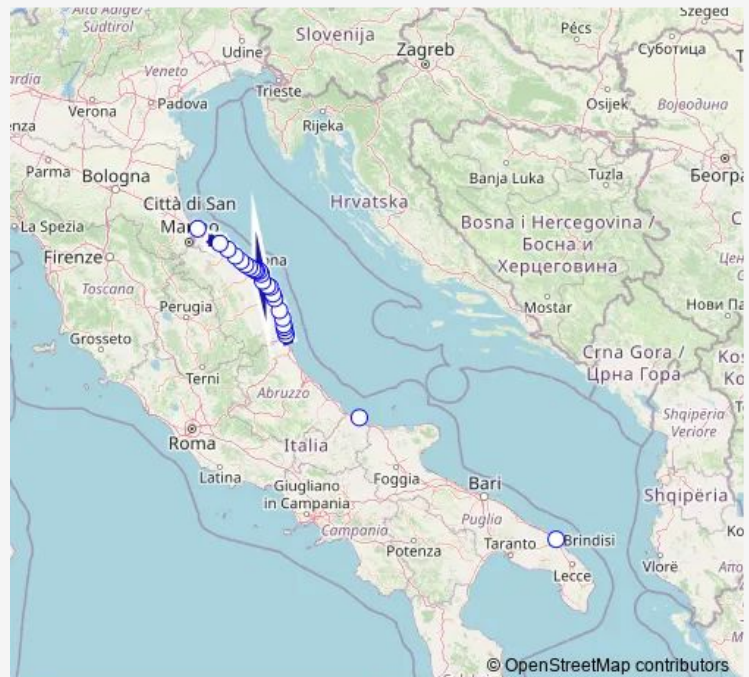

## Rail 610a Da Lecce a Bologna Centrale

[Go to website](#)

### Direction

Brindisi — Rimini

25 stops

[Open route schedule](#)

- Brindisi
- Termoli
- Porto d'Ascoli
- S. Benedetto d.T.
- Grottammare
- Cupramarittima
- Pedaso
- Porto S. Giorgio-Fermo
- Civitanova-M. Montegr.
- Potenza Picena-Montelupone
- Porto Recanati
- Loreto
- Osimo-Castelfidardo
- Varano
- Ancona
- Ancona Torrette
- Palombina
- Falconara M.ma
- Montemarciano
- Marzocca
- Senigallia

### Route schedule

Brindisi — Rimini

Monday	08:42
Tuesday	08:42
Wednesday	08:42
Thursday	08:42
Friday	08:42
Saturday	08:42
Sunday	08:42

### Route info

Direction: Brindisi

Stops: 25

Trip Duration: 7 hour 5 min

■ 610a — Da Lecce a Bologna Centrale

Marotta-Mondolfo

Fano

Pesaro