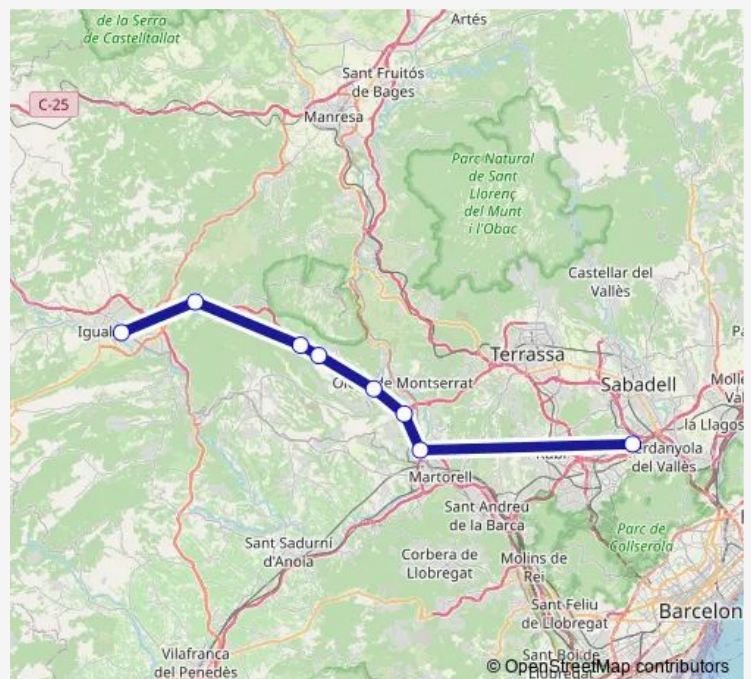

### Route schedule

UAB (Eix Central Sud) — Igualada (estació d'autobusos) Pnl

Monday 14:50-19:15

Tuesday 14:50-19:15

Wednesday 14:50-19:15

Thursday 14:50-19:15

Friday 14:50-19:15

Saturday —

### Route info

Direction: UAB (Eix Central Sud)

Stops: 8

Trip Duration: 1 hour 0 min

■ L0382 — Igualada - Campus Uab