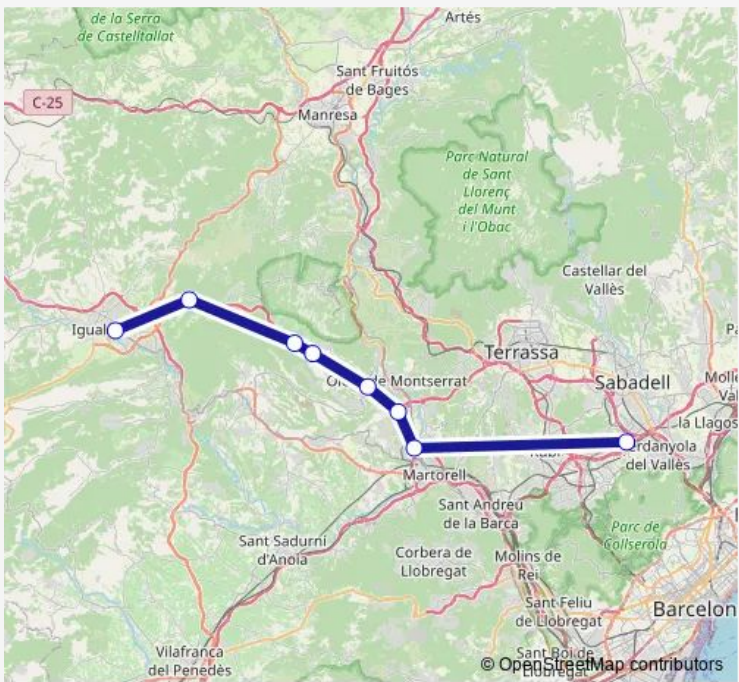

Bus L0382 Igualada - Campus Uab

[Go to website](#)

Direction
 UAB (Eix Central Sud) — Igualada (estació d'autobusos) Pnl
 8 stops
[Open route schedule](#)

- UAB (Eix Central Sud)
- pol. ind. Seat (Hospital Psiquiàtric) (A) Mb0175
- pl. Rebato (c. Rebato) Mb0232
- av. Francesc Macià (Ateneu) (A) Mb0238
- Montserrat Exprés (av.Núria) Mb0249
- el Bruc Residencial - av. Barcelona, 7(A) Mb0134
- Castellolí (A) Mb0462
- Igualada (estació d'autobusos) Pnl

Route schedule
 UAB (Eix Central Sud) — Igualada (estació d'autobusos) Pnl

Monday	14:50-19:15
Tuesday	14:50-19:15
Wednesday	14:50-19:15
Thursday	14:50-19:15
Friday	14:50-19:15
Saturday	—
Sunday	—

Route info
 Direction: UAB (Eix Central Sud)
 Stops: 8
 Trip Duration: 1 hour 0 min

■ L0382 — Igualada - Campus Uab **BusMaps**

Direction

Igualada (estació d'autobusos) Pnl — UAB (Eix Central Sud)

8 stops

[Open route schedule](#)

Igualada (estació d'autobusos) Pnl

av. Verge de Montserrat - c. Constància Mb0463

Sunday —

Route info

Direction: Igualada (estació d'autobusos) Pnl

Stops: 8

Trip Duration: 1 hour 4 min

L0382 Bus time schedules and route maps are available in an offline PDF at busmaps.com. Use the busmaps.com website to see live bus times, train schedule or subway schedule, and step-by-step directions for all public transit in Esparreguera