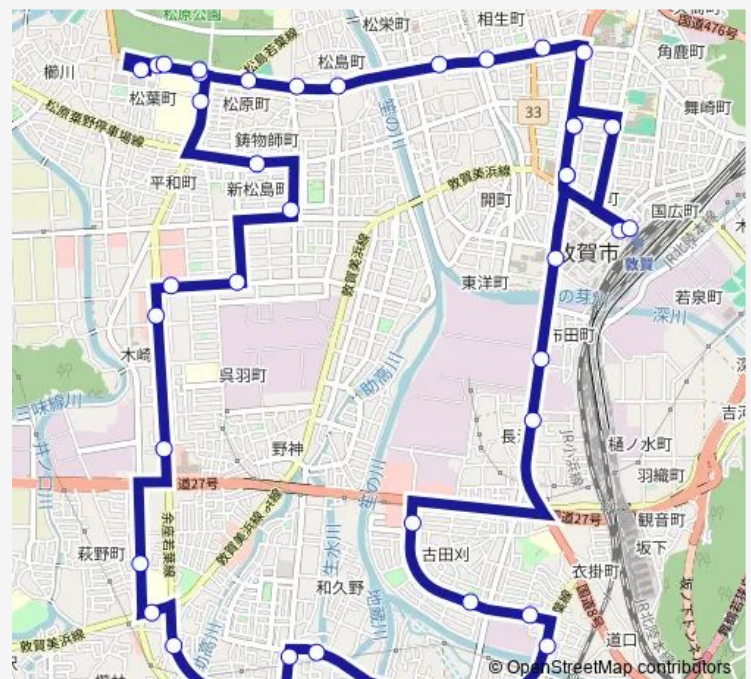

Bus 6 中郷木崎線 / 5 松原線

[Go to website](#)

Direction

敦賀駅 — 敦賀駅

42 stops

[Open route schedule](#)

- 敦賀駅
- 気比中学校前
- 本町 2 丁目
- 白銀町
- プラザ萬象東
- 東洋紡前
- 長沢
- 卸売市場前
- 古田刈
- 岡山町
- 堂橋
- 堂
- 工業高校前
- 山泉
- 和久野
- 下公文名
- 西公文名
- 櫛林
- 栗野中学校前
- 萩野町
- 若葉町 1 丁目

Route schedule

敦賀駅 — 敦賀駅

Monday	17:38-18:45
Tuesday	17:38-18:45
Wednesday	17:38-18:45
Thursday	17:38-18:45
Friday	17:38-18:45
Saturday	—
Sunday	—

Route info

Direction: 敦賀駅

Stops: 42

Trip Duration: 0 hour 55 min

■ 6 中郷木崎線 / 5 松原線

木崎
北木崎
中央町 2 丁目
市役所前
新松島
敦賀高校前
気比の松原
体育館前
松葉町
体育館前
気比の松原
松原町
松原公園口
松島口
市立病院前
神楽 2 丁目
神楽町
気比神宮前
本町 2 丁目
白銀町
敦賀駅

Bus time schedules and route maps are available in an offline PDF at busmaps.com. Use the busmaps.com website to see live bus times, train schedule or subway schedule, and step-by-step directions for all public transit in Tsuruga

The schedule is provided in the local timezone. Times with "(+1)" indicate departures on the next day.

PDF file created on 2025-01-16

2024 BusMaps.com - All Rights Reserved