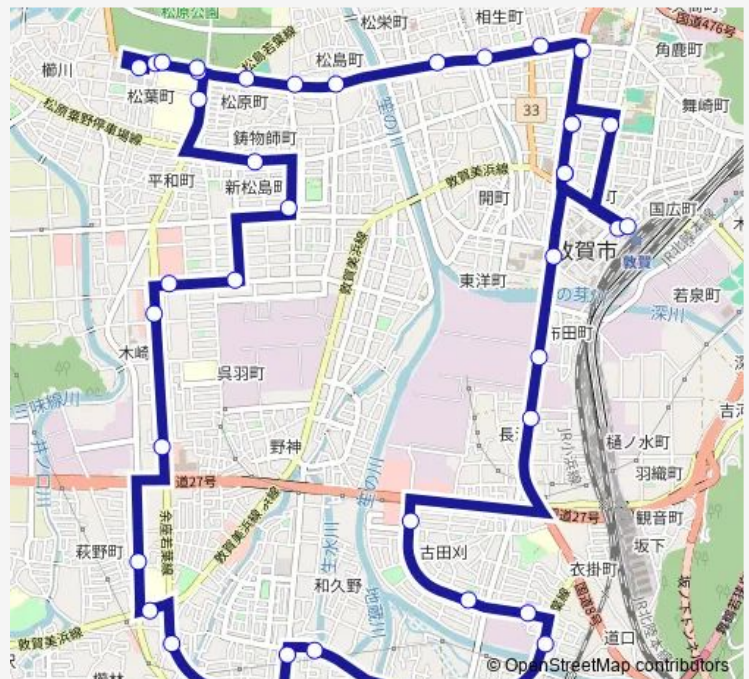

Direction

敦賀駅 — 敦賀駅

42 stops

[Open route schedule](#)

- 敦賀駅
- 気比中学校前
- 本町 2 丁目
- 白銀町
- プラザ萬象東
- 東洋紡前
- 長沢
- 卸売市場前
- 古田刈
- 岡山町
- 堂橋
- 堂
- 工業高校前
- 山泉
- 和久野
- 下公文名
- 西公文名
- 櫛林
- 栗野中学校前
- 萩野町
- 若葉町 1 丁目

Route schedule

敦賀駅 — 敦賀駅

Monday	17:38-18:45
Tuesday	17:38-18:45
Wednesday	17:38-18:45
Thursday	17:38-18:45
Friday	17:38-18:45
Saturday	—
Sunday	—

Route info

Direction: 敦賀駅

Stops: 42

Trip Duration: 0 hour 55 min

■ 6 中郷木崎線 / 5 松原線

木崎
北木崎
中央町 2 丁目
市役所前
新松島
敦賀高校前
気比の松原
体育館前
松葉町
体育館前
気比の松原
松原町
松原公園口
松島口
市立病院前
神楽 2 丁目
神楽町
気比神宮前
本町 2 丁目
白銀町
敦賀駅

Bus time schedules and route maps are available in an offline PDF at busmaps.com. Use the busmaps.com website to see live bus times, train schedule or subway schedule, and step-by-step directions for all public transit in Tsuruga

The schedule is provided in the local timezone. Times with "(+1)" indicate departures on the next day.

PDF file created on 2025-02-26

2024 BusMaps.com - All Rights Reserved