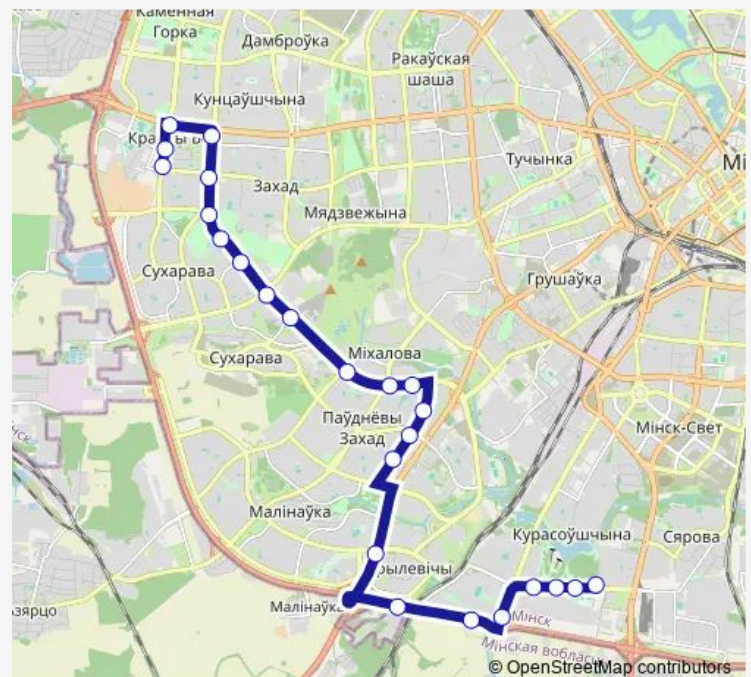

Bus 30c

[Go to website](#)

Direction

Корженевского (посадка пассажиров) — Красный Бор

25 stops

[Open route schedule](#)

Корженевского (посадка пассажиров)

Завод Транзистор

Завод Электроника

Кинотеатр Электрон

пл. Казинца

Гимназия

Ландера

пов. на филиал Бгу

ст.м. Малиновка

Универсам Волгоград

ТЦ Кирмаш

Международный образовательный центр

Алибегова

проспект Газеты Звезда

Рафиева

Янковского

Максима Горького

Чайлытко

Сухарево-3

Мазурова

Запад-3

Route schedule

Корженевского (посадка пассажиров) — Красный Бор

Monday 05:45-23:36

Tuesday 05:45-23:36

Wednesday 05:45-23:36

Thursday 05:45-23:36

Friday 05:45-23:36

Saturday 07:29-21:44

Sunday 07:29-21:44

Route info

Direction: Корженевского (посадка пассажиров)

Stops: 25

Trip Duration: 0 hour 51 min

■ 30c

BusMaps