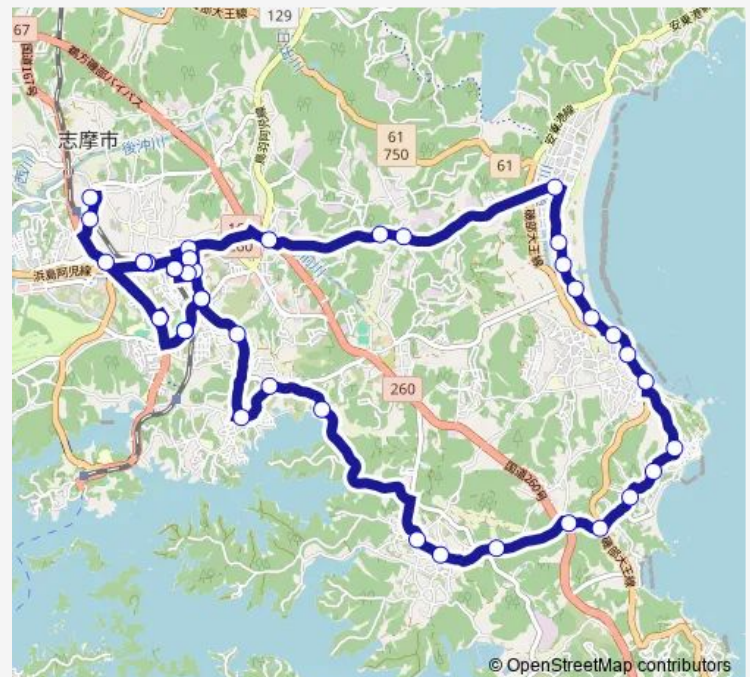

大口

畔名北

島茶屋前

Route schedule

志摩病院 — 志摩病院

Monday 08:47-10:04

Tuesday 08:47-10:04

Wednesday 08:47-10:04

Thursday 08:47-10:04

Friday 08:47-10:04

Saturday 08:47-10:04

Sunday —

Route info

Direction: 志摩病院

Stops: 41

Trip Duration: 1 hour 7 min

■ 志島循環線 (国府経由)

© OpenStreetMap contributors
BusMaps

大谷 (志摩)

立神支所前

立神

保養所前 (志摩)

神明東口

神明 (志摩)

Thursday 14:23-17:05

Friday 14:23-17:05

Saturday 14:23-17:05

Sunday 08:52-17:05

Route info

Direction: 鵜方駅前

Stops: 44

Trip Duration: 1 hour 17 min