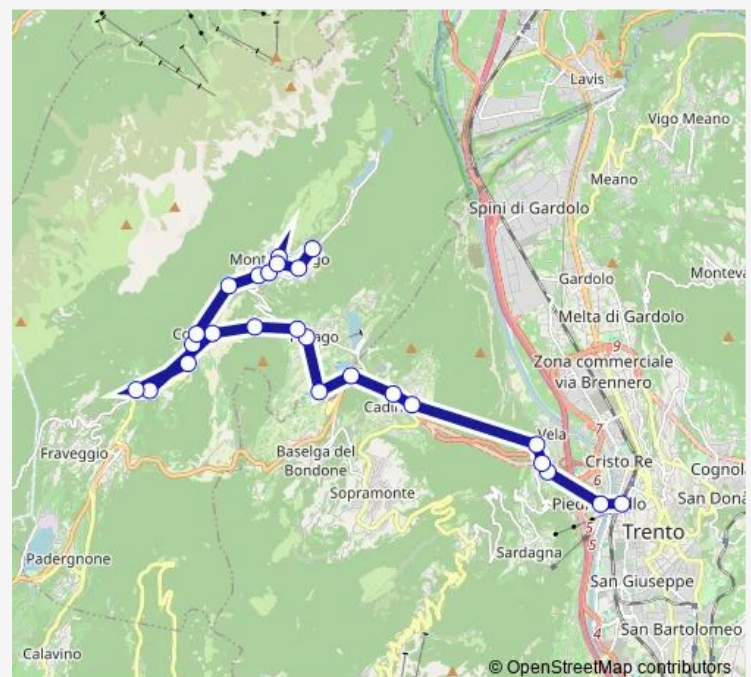

Terlago. Via Fies

Terlago

Terlago. Centro Sportivo

Vigolo Baselga. Paese

Baselga Del Bondone

Sopramonte Sp85 Loc. La Valle

Sopramonte Sp 85

Sopramonte

Route schedule

M. Terlago. Htl 2 Laghi — Sopramonte

Monday 10:15-17:15

Tuesday 10:15-17:15

Wednesday 10:15-17:15

Thursday 10:15-17:15

Friday 10:15-17:15

Saturday —

Sunday —

Route info

Direction: M. Terlago. Htl 2 Laghi

Stops: 18

Trip Duration: 0 hour 26 min

■ B206 — Trento-Cadine-Sopramonte-Terlago-Mterlago

Direction

Sopramonte — M. Terlago. Htl 2 Laghi

24 stops

[Open route schedule](#)

Sopramonte

Sopramonte. Via Belina

Sopramonte. Via Belina 11

Maso Banal

Sopramonte-Bunaga

Sopramonte