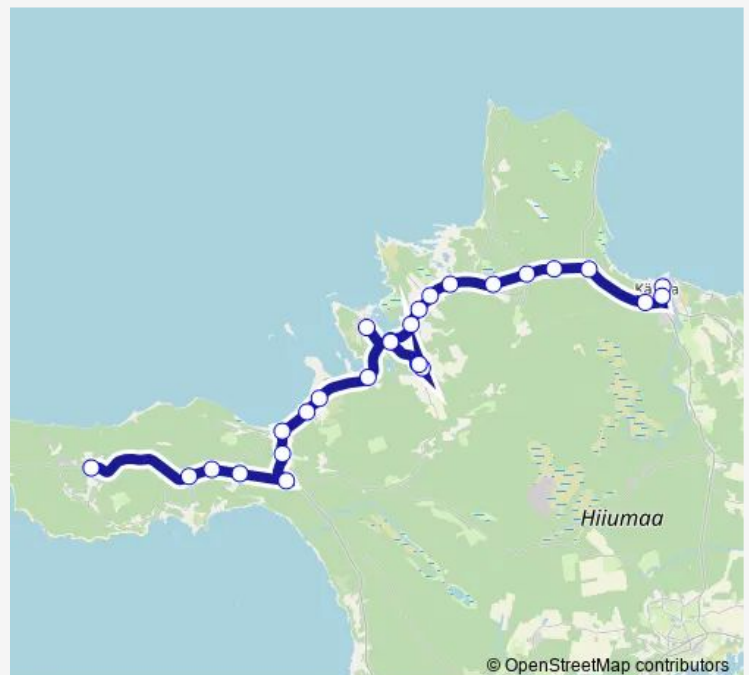

Sunday 08:15

### Route info

Direction: Kärdla bussijaam

Stops: 27

Trip Duration: 0 hour 37 min

6522 — Kärdla - (Lauka) - Viskoosa - Luidja - Kõpu

Villamaa

Puski tee

Viita