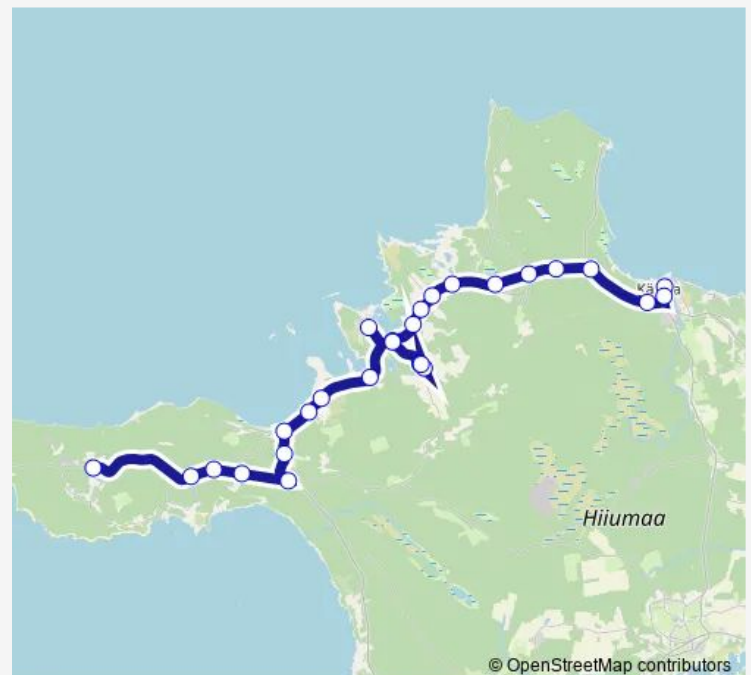

Saturday 08:15

Sunday 08:15

Route info

Direction: Kärdla bussijaam

Stops: 27

Trip Duration: 0 hour 37 min

© OpenStreetMap contributors

6522 — Kärdla - (Lauka) - Viskoosa - Luidja - Kõpu