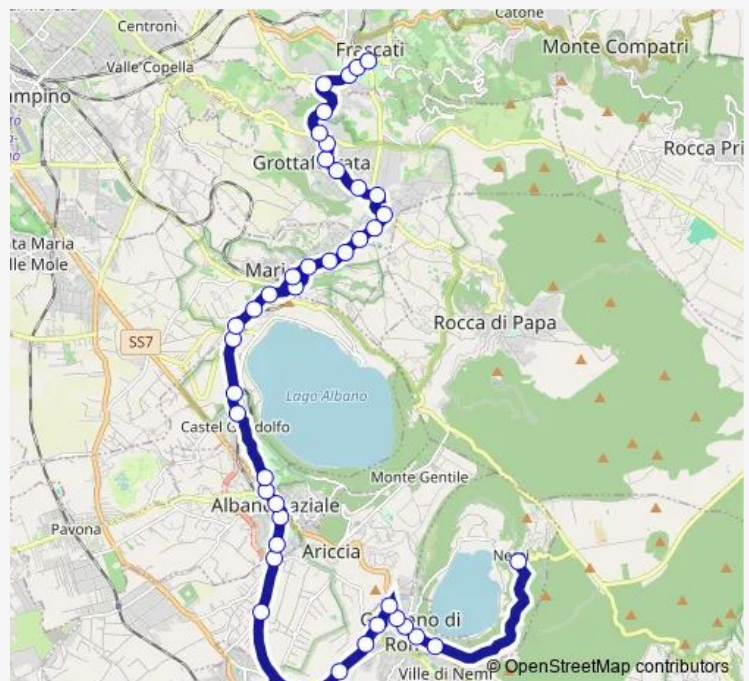

Saturday —

Sunday —

Route info

Direction: Nemi | Piazza Roma # f13582

Stops: 42

Trip Duration: 1 hour 0 min

Nemi - Frascati # Sg048d

Castel Gandolfo | Via Buoizzi Via Montecrescenzo # f13150

Castel Gandolfo | Via Buoizzi Via Piemonte # f13151

Marino | Via Ferentum Via dei Laghi # f12738

Marino | Via Ferentum Largo Negroni # f12739

Marino | via Fratti piazza Matteotti # f1667

Marino | Ospedale San Giuseppe # f12820

Marino | Cimitero # f12821

Marino | Corso Colonna Via Trilussa # f12823

Grottaferrata | Via V. Veneto (Dep. S. Giuseppe) # f12824

Grottaferrata | Via V. Veneto Via Velletri # f12825

Grottaferrata | Via V. Veneto Vico Valle Violata # f12826