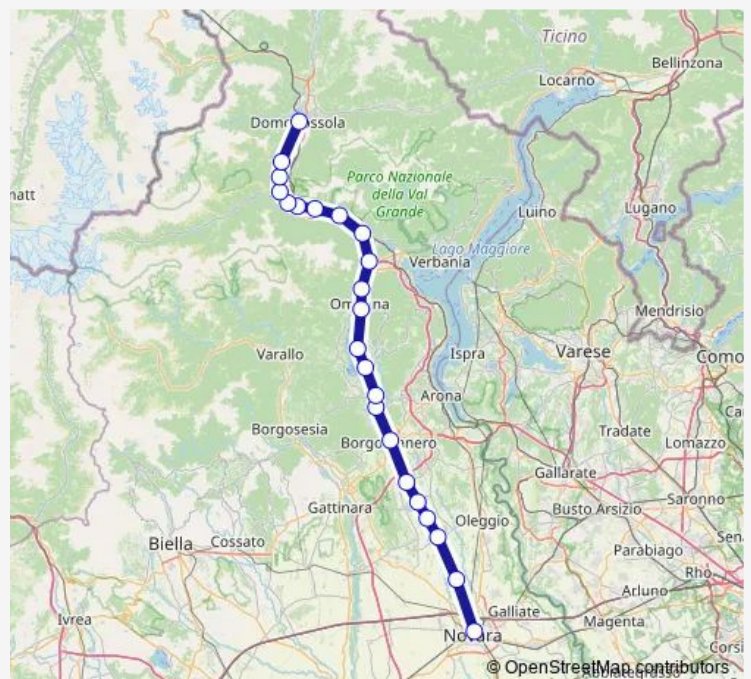

Direction

Novara F.S. — Domodossola F.S.

23 stops

[Open route schedule](#)

Novara F.S.

Caltignaga F.S.

Momo F.S.

Vaprio D'Agogna F.S.

Saturday 06:33-19:59

Sunday 06:45-17:34

Route info

Direction: Novara F.S.

Stops: 23

Trip Duration: 2 hour 4 min

004737 — Novara - Domodossola

Villadossola F.S.