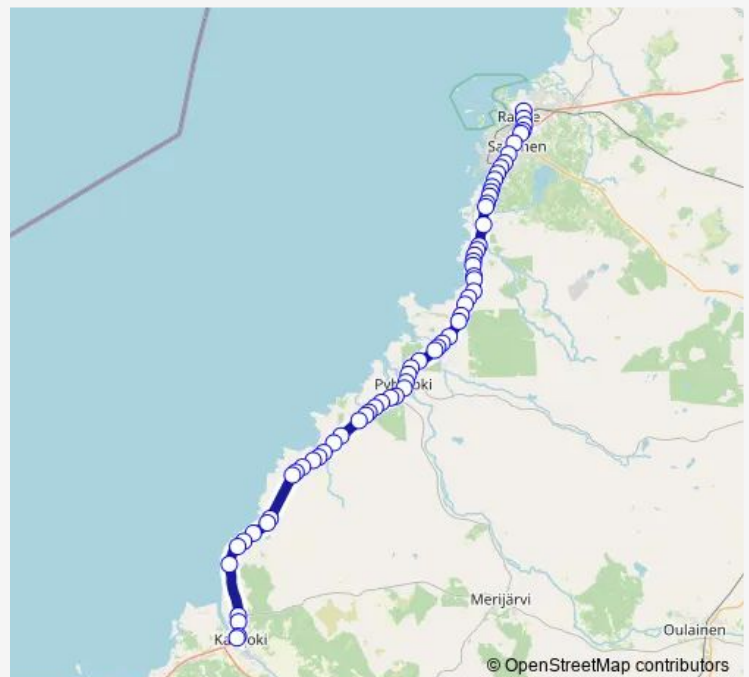

Thursday 07:45-16:20

Friday 07:45-16:20

Saturday —

Sunday —

Route info

Direction: Raahe las

Stops: 63

Trip Duration: 1 hour 0 min

■ Raahe - Kalajoki

Kerttula E

Siuvatintie E

Ärjänkangas E

Kultala E

Kaijanaro E

Juholan th E

Hurnasperä E

Hanhikivi E

Markanräme E

Ojalantie L

Laitatie L

Parhalahti vt 8 L

Ollinmäki th L

Lahnaojantie E

Kalifornia E