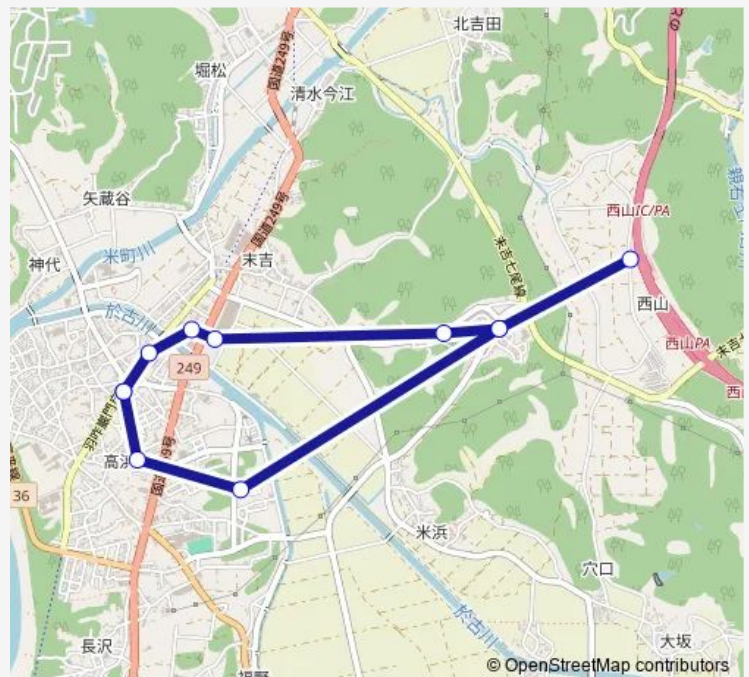

Saturday 07:25-08:45

Sunday 07:25-08:45

Route info

Direction: 高浜バスターミナル

Stops: 11

Trip Duration: 0 hour 28 min

まちなか循環線里山ルート

Direction

Monday	11:30-17:15
Tuesday	11:30-17:15
Wednesday	11:30-17:15
Thursday	11:30-17:15
Friday	11:30-17:15
Saturday	11:30-17:15
Sunday	11:30-17:15

Route info

Direction: 高浜バスターミナル

Stops: 11

Trip Duration: 0 hour 24 min