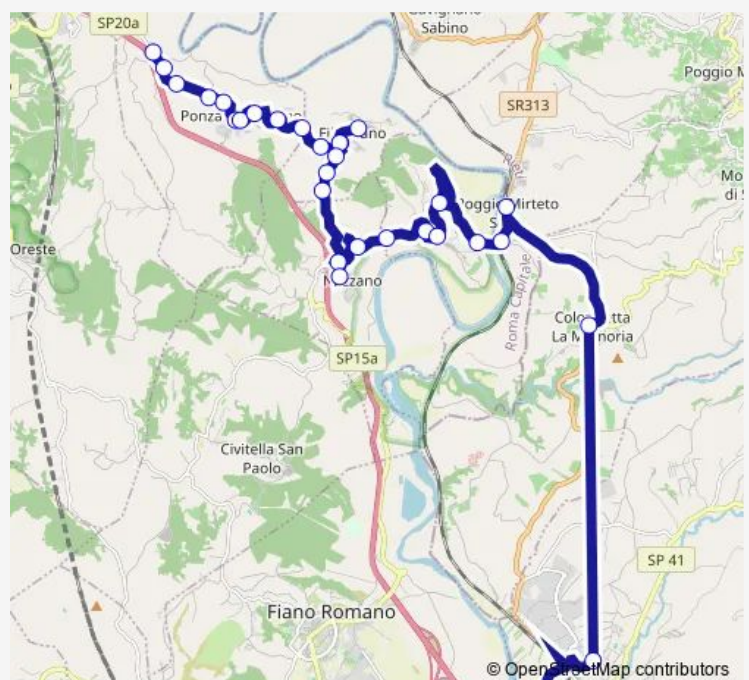

Filacciano | Via Romana, 20 # f10681

Filacciano | Via Nazzano Via Romana # f10612

Filacciano | Via Nazzano Str. Valle # f10613

Filacciano | Saltacpra # f10614

Nazzano | Via Tiberina Via Saltacpra # f10590

### Route schedule

Ponzano | Via Sant'Oreste Via Piana # f10601 — Montelibretti | Stazione FS # f9958

Monday 07:00

Tuesday 07:00

Wednesday 07:00

Thursday 07:00

Friday 07:00

Saturday —

### Route info

Direction: Ponzano | Via Sant'Oreste Via Piana # f10601

Stops: 30

Trip Duration: 0 hour 46 min

Torrta | Viale Maddalena # f10593

Torrta | Piazza Repubblica # f10594

Torrta | Tarallo # f10595

Torrta | Contrada Ufficio # f10596