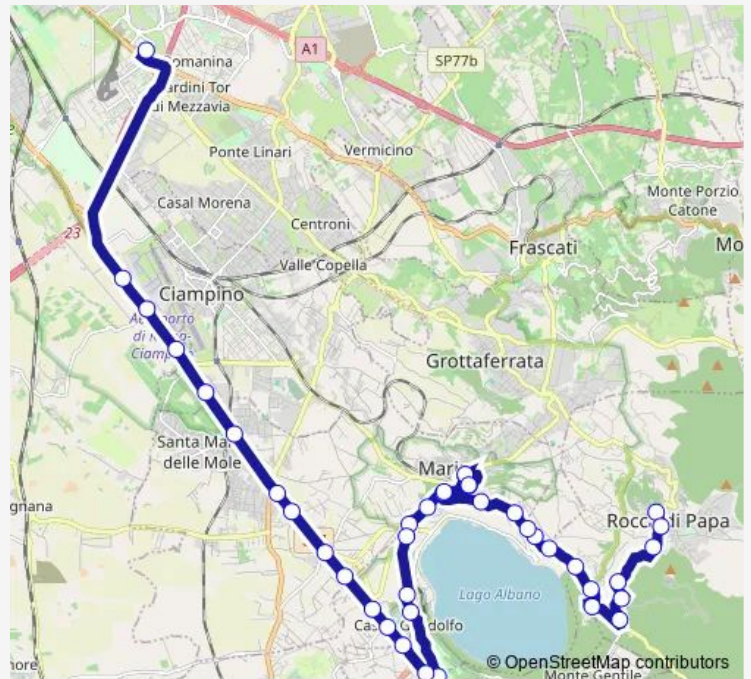

Marino | Piazza Matteotti # f12819

Marino | Via Ferentum Largo Negrone # f12741

Marino | Via Ferentum Via dei Laghi # f12742

Castel Gandolfo | Via Buozzi Via Piemonte # f13129

Route schedule

Rocca DI Papa | Piazza della Repubblica # f13175 —
Roma | Anagnina (Metro A) # f3582

Monday 07:00

Tuesday 07:00

Wednesday 07:00

Thursday 07:00

Friday 07:00

Saturday —

Sunday —

Route info

Direction: Rocca DI Papa | Piazza della Repubblica # f13175

Stops: 40

Trip Duration: 1 hour 6 min

Rocca di Papa - Roma Anagnina # Cn033d

Castel Gandolfo | Via Buozzi Via Montecrescenzo # f13130

Castel Gandolfo | Via Buozzi Via Albalonga # f13131