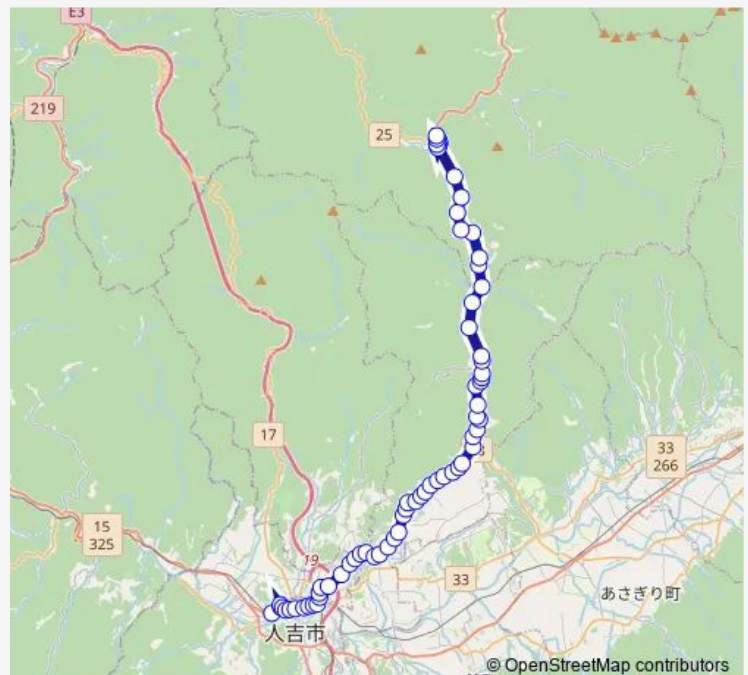

Thursday 06:00-17:20

Friday 06:00-17:20

Saturday 07:00-17:20

Sunday 07:00-17:20

Route info

Direction: 人吉産交

Stops: 68

Trip Duration: 0 hour 59 min

■ 人吉産交→変電所 ~ 大谷→頭地

相良中学校入口

相良南小学校前

Aコープ相良店前

植竹

雨宮

新曾谷入口

永江