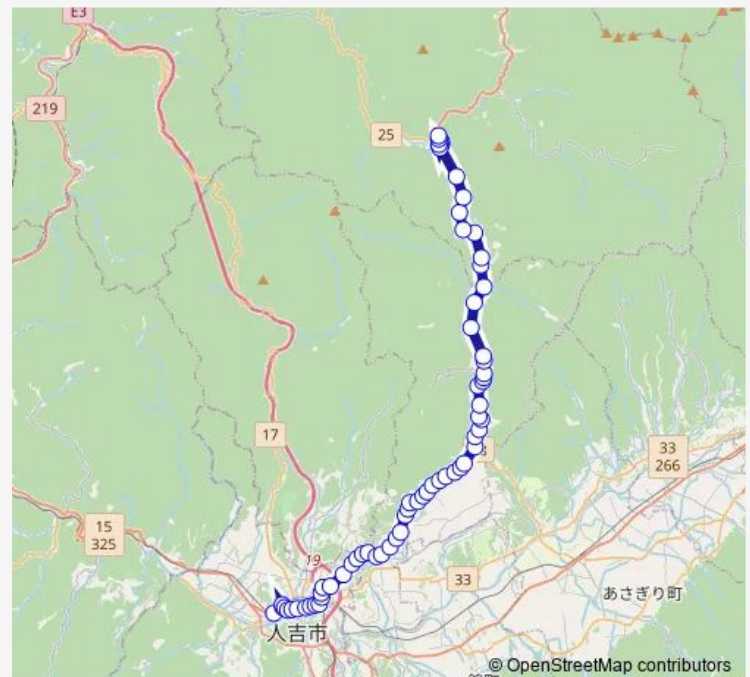

Thursday 06:00-17:20

Friday 06:00-17:20

Saturday 07:00-17:20

Sunday 07:00-17:20

Route info

Direction: 人吉産交

Stops: 68

Trip Duration: 0 hour 59 min

■ 人吉産交→変電所 ~ 大谷→頭地

BusMaps

相良中学校入口

相良南小学校前

Aコープ相良店前

植竹

雨宮

新曾谷入口