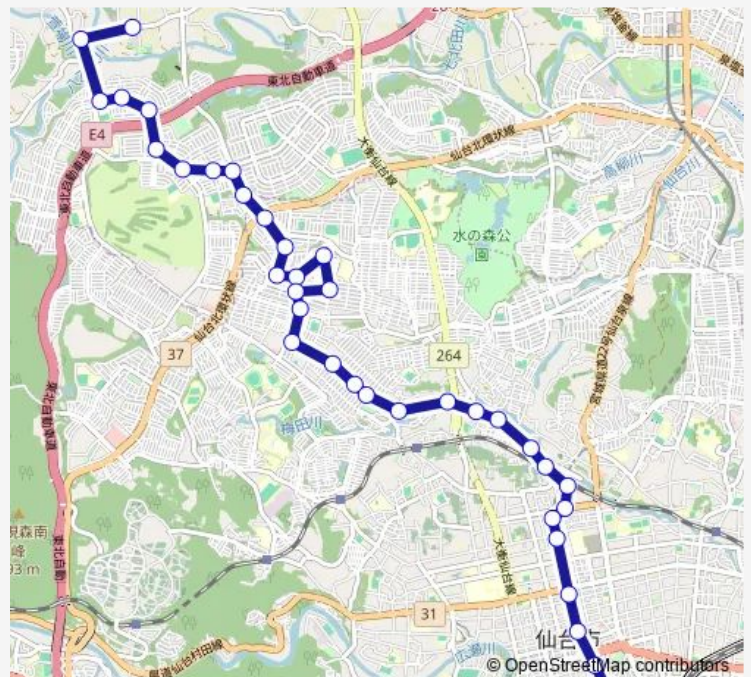

中山四丁目

### Route schedule

市営バス実沢営業所前 — 仙台駅前

Monday 06:05-20:09

Tuesday 06:05-20:09

Wednesday 06:05-20:09

Thursday 06:05-20:09

Friday 06:05-20:09

Saturday 06:14-20:21

### Route info

Direction: 市営バス実沢営業所前

Stops: 38

Trip Duration: 1 hour 3 min

■ S917 — 実沢営業所→勝→仙台駅

中山二丁目

中山入口

本沢二丁目

## Route info

Direction: 仙台駅前

Stops: 37

Trip Duration: 0 hour 58 min

川平四丁目

川平団地

川平五丁目北

長命ヶ丘三丁目西