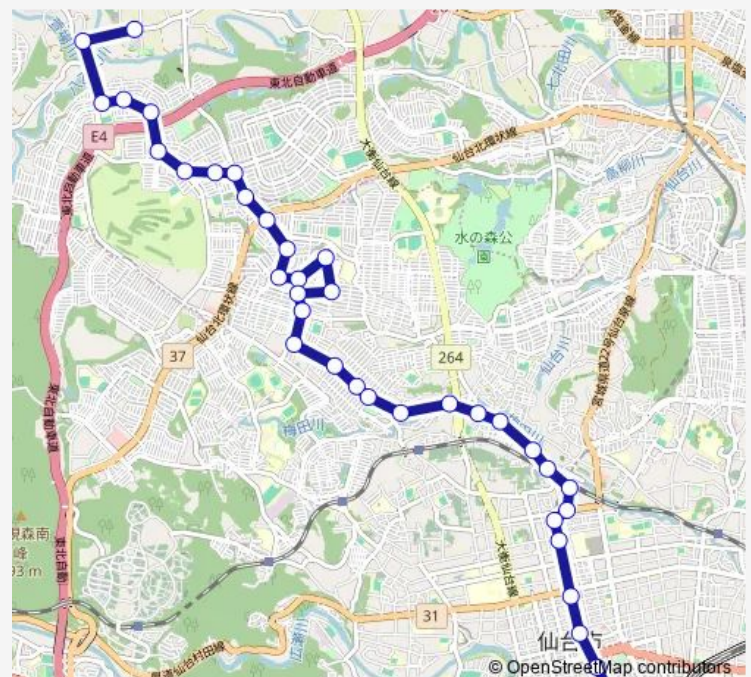

北中山二丁目

北中山二丁目東

北中山一丁目

南中山児童センター前

南中山小学校入口

南中山三丁目

長命ヶ丘三丁目西

川平五丁目北

Thursday 06:05-20:09

Friday 06:05-20:09

Saturday 06:14-20:21

Sunday 06:29-17:14

Route info

Direction: 市営バス実沢営業所前

Stops: 38

Trip Duration: 1 hour 0 min

■ S917 — 実沢営業所→勝→仙台駅

BusMaps

中山二丁目

中山入口

本沢二丁目

荒巻小学校前

こまくさ苑前

長生園前

Sunday 08:50-21:20

Route info

Direction: 仙台駅前

Stops: 37

Trip Duration: 0 hour 58 min

川平四丁目

川平団地

川平五丁目北