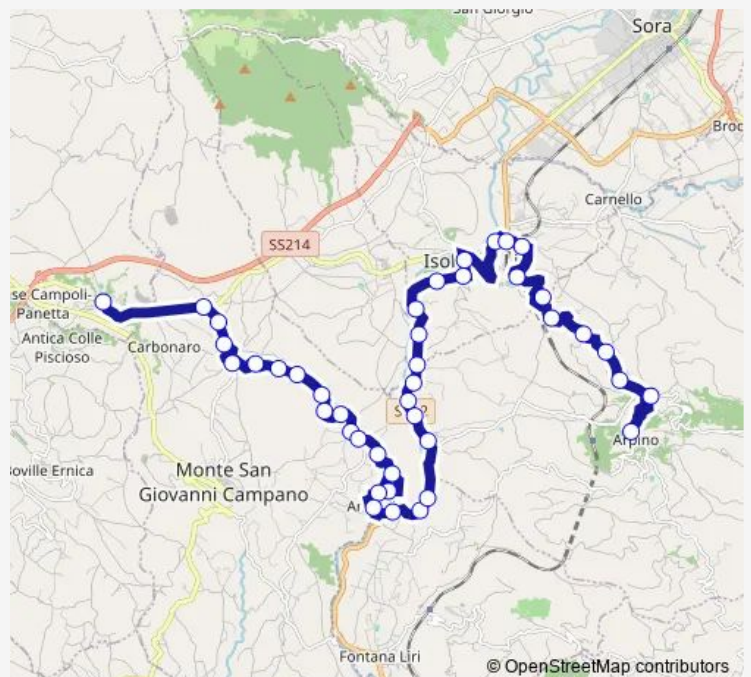

Bus Casamari - Arpino # Ar032a

[Go to website](#)

Direction

Veroli | Abbazia di Casamari # f5867 — ARPINO | Via Amendola (Liceo) # f6821

42 stops

[Open route schedule](#)

- Veroli | Abbazia di Casamari # f5867
- Monte S. Giovanni C. | Porrino # f5869
- MONTE S. GIOVANNI C. | Porrino Vicolo # f6932
- MONTE S. GIOVANNI C. | Ciccarelli # f6933
- MONTE S. GIOVANNI C. | Colonnette # f6681
- MONTE S. GIOVANNI C. | Via Anitrella Via Fosso # f6682
- MONTE S. GIOVANNI C. | Via Anitrella (Km 1) # f6683
- MONTE S. GIOVANNI C. | Via Fraduemonti # f6684
- MONTE S. GIOVANNI C. | Via Anitrella (Km 2) # f6685
- MONTE S. GIOVANNI C. | Via Sant'Elia # f6686
- MONTE S. GIOVANNI C. | Via Anitrella (Km 3) # f6687
- MONTE S. GIOVANNI C. | Chiaiamari # f6688
- MONTE S. GIOVANNI C. | Via Colli Via Sione # f6689
- MONTE S. GIOVANNI C. | Via Sione Via Colle Zoppo # f6934
- MONTE S. GIOVANNI C. | Vado Pantano # f6935
- MONTE S. GIOVANNI C. | Caldaroni # f6936
- MONTE S. GIOVANNI C. | Valle Grande # f6937
- MONTE S. GIOVANNI C. | Anitrella # f6938
- FONTANA LIRI | Via Valle Liri (Km 68) # f6990
- FONTANA LIRI | Via Fontecupa Via Muraglione # f6883

Route schedule

Veroli | Abbazia di Casamari # f5867 — ARPINO | Via Amendola (Liceo) # f6821

Monday	07:10
Tuesday	07:10
Wednesday	07:10
Thursday	07:10
Friday	07:10
Saturday	—
Sunday	—

Route info

Direction: Veroli | Abbazia di Casamari # f5867

Stops: 42

Trip Duration: 0 hour 40 min

Casamari - Arpino # Ar032a

FONTANA LIRI | Via Fontecupa, 27 # f6884

ARPINO | Via Scaffa Via Stazione # f6991

ARPINO | Via Scaffa Via Cicchillitto # f6992

ARPINO | Scaffa # f6993

ISOLA LIRI | Abate # f7004

ARPINO | Vallefredda # f7005

ARPINO | Via Tulliana (Km 4) # f7006

ARPINO | Viale Mastroianni Via Stazione # f7012

ARPINO | Viale Mastroianni (Trepanico) # f6894

ARPINO | Piazzale Rotondi # f6820