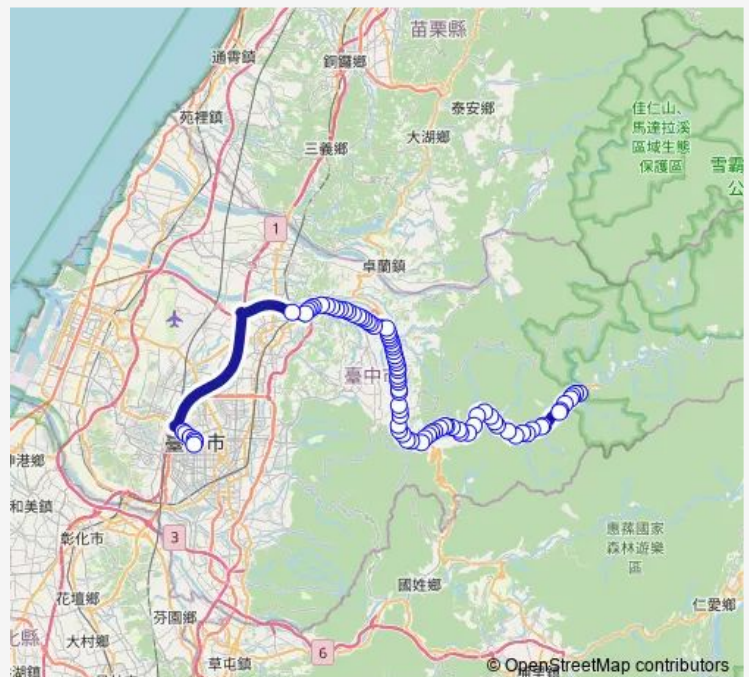

### Route schedule

Tc\_谷關 — Tc\_文心第二市政大樓

Monday 22:00

Tuesday 22:00

Wednesday 22:00

Thursday 22:00

Friday 22:00

Saturday 22:00

### Route info

Direction: Tc\_谷關

Stops: 83

Trip Duration: 1 hour 19 min

153副 — 153副\_新市政中心\_谷關

Tc\_南勢(東關路)

Tc\_和平國小

Tc\_和平衛生所