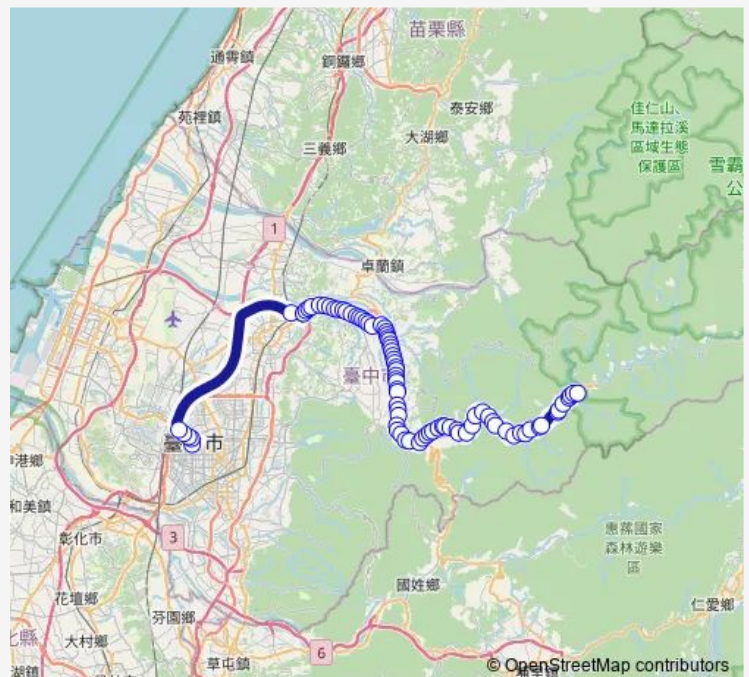

Tc_裡冷

Tc_大道院

Tc_天輪新村

Tc_天輪

Tc_白冷

Tc_鐵線橋頭

Tc_馬鞍壩

Tc_白鹿橋頭

Saturday 22:00

Sunday 22:00

Route info

Direction: Tc_谷關

Stops: 83

Trip Duration: 1 hour 19 min

153副 — 153副_新市政中心_谷關

Tc_南勢(東關路)

Tc_和平國小

Tc_和平衛生所

Tc_和平區農會

Tc_和平

Tc_外和平

Tc_東關和榮路口

Tc_和合

Tc_燥坑

Tc_大同橋

Tc_天冷

Tc_楓樹下

Tc_老楓樹下

Tc_東關湖楓路口

Tc_馬鞍寮

Tc_水筒頭

Tc_上段