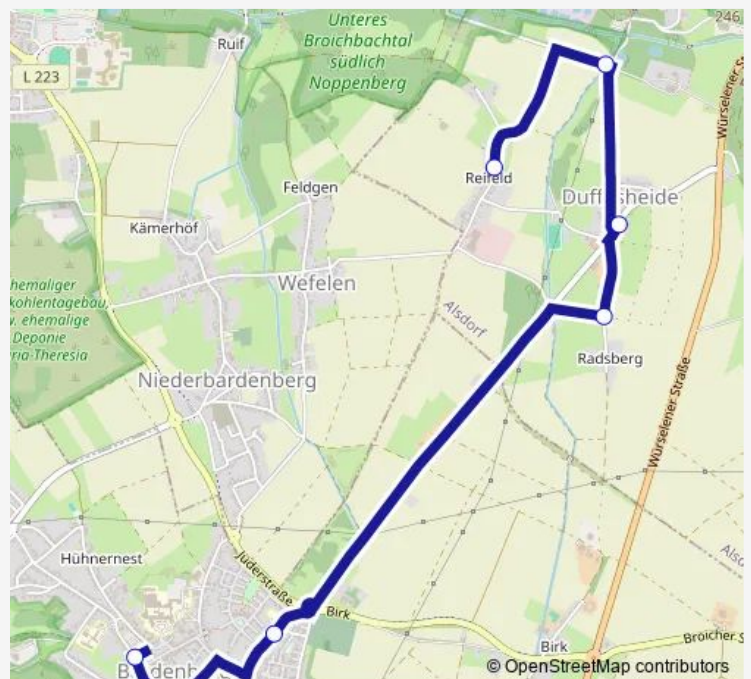

Demand and Response Bus Service 59ALT Bedarfsverkehr: Duffesheide - Bardenberg

[Go to website](#)

Direction

Alsdorf, Duffesheide Reifeld — Würselen, Bardenberg
Wasserturm

7 stops

[Open route schedule](#)

Alsdorf, Duffesheide Reifeld

Alsdorf, Zopp Ottenfelder Allee

Alsdorf, Duffesheide

Alsdorf, Duffesheide Radsberg

Würselen, Bardenberg Friedhof

Würselen, Bardenberg Steinbusch

Würselen, Bardenberg Wasserturm

Route schedule

Alsdorf, Duffesheide Reifeld — Würselen, Bardenberg
Wasserturm

Monday 09:00-15:00

Tuesday 09:00-15:00

Wednesday 09:00-15:00

Thursday 09:00-15:00

Friday 09:00-15:00

Saturday —

Sunday —

Route info

Direction: Alsdorf, Duffesheide Reifeld

Stops: 7

Trip Duration: 0 hour 11 min

Direction

Würselen, Bardenberg Wasserturm — Alsdorf, Duffesheide Radsberg

6 stops

[Open route schedule](#)

Würselen, Bardenberg Wasserturm